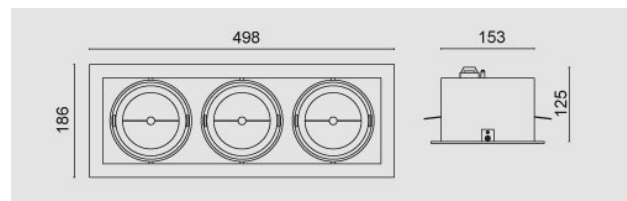

Modo Led rettangolare 3x16W/230V LED, 4000K, riflettore 40°, grigio chiaro opaco.

Modo Led rectangular 3x16W/230V LED, 4000K, reflector 24°, clear matt grey.

Descrizione/Description

IT: Modo è una collezione di apparecchi da incasso che grazie al suo caratteristico gruppo ottico orientabile risulta l'ideale per spazi espositivi e commerciali. La luce potente e concentrata e le numerose varianti rendono Modo LED estremamente versatile, specialmente grazie all'orientabilità di 30° su due assi. La struttura degli apparecchi è in alluminio pressofuso verniciato. Disponibile anche nella versione senza cornice. Incassi ad 1/2/3/4 lampade, con riflettore per fascio da 24° o 40°. Orientabile di 30° su due assi.

ENG: Modo is a collection of recessed lights which is ideal for exhibition and commercial spaces thanks to its characteristic swivelling optical unit. Powerful, concentrated light and numerous variants make Modo LED extremely versatile, especially thanks to the fact that it can be adjusted by 30° in two axes. The structure of the lights is made of painted die-cast aluminium. Frame and frameless version. Available with the 1/2/3/4 lamps versions, 24 ° or 40 ° beam angle. Optical group that can be oriented at 30° on two axis.

Codice/Code	MOD.5213.257.37
Tonalità/Light tone	4000K
Potenza/Power	3x16W
Fusso luminoso/Luminous flux	4001 lm - 4500 lm
Colore/Color	Grigio chiaro opaco
Fascio luminoso/Light beam	Fascio 40°
Driver/Driver	Driver On/Off