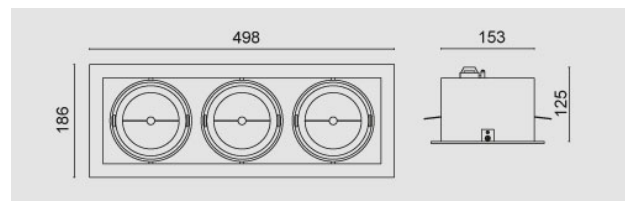

Modo Led rettangolare 3x16W/230V LED, 3000K, riflettore 40°, grigio chiaro opaco.

Modo Led rectangular 3x16W/230V LED, 3000K, reflector 24°, clear matt grey.

Descrizione/Description

IT: Modo è una collezione di apparecchi da incasso che grazie al suo caratteristico gruppo ottico orientabile risulta l'ideale per spazi espositivi e commerciali. La luce potente e concentrata e le numerose varianti rendono Modo LED estremamente versatile, specialmente grazie all'orientabilità di 30° su due assi. La struttura degli apparecchi è in alluminio pressofuso verniciato. Disponibile anche nella versione senza cornice. Incassi ad 1/2/3/4 lampade, con riflettore per fascio da 24° o 40°. Orientabile di 30° su due assi.

ENG: Modo is a collection of recessed lights which is ideal for exhibition and commercial spaces thanks to its characteristic swivelling optical unit. Powerful, concentrated light and numerous variants make Modo LED extremely versatile, especially thanks to the fact that it can be adjusted by 30° in two axes. The structure of the lights is made of painted die-cast aluminium. Frame and frameless version. Available with the 1/2/3/4 lamps versions, 24 ° or 40 ° beam angle. Optical group that can be oriented at 30° on two axis.

Codice/Code	MOD.5213.258.37
Tonalità/Light tone	3000K
Potenza/Power	3x16W
Fusso luminoso/Luminous flux	3501 lm - 4000 lm
Colore/Color	Grigio chiaro opaco
Fascio luminoso/Light beam	Fascio 40°
Driver/Driver	Driver On/Off