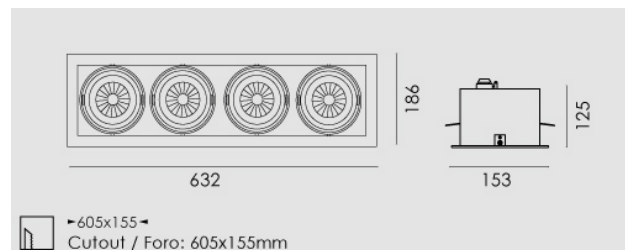

Modo Led rettangolare 4x16W/230V LED, 4000K, riflettore 24°, grigio chiaro opaco.

Modo Led rectangular 4x16W/230V LED, 4000K, reflector 24°, clear matt grey.

Descrizione/Description

IT: Modo è una collezione di apparecchi da incasso che grazie al suo caratteristico gruppo ottico orientabile risulta l'ideale per spazi espositivi e commerciali. La luce potente e concentrata e le numerose varianti rendono Modo LED estremamente versatile, specialmente grazie all'orientabilità di 30° su due assi. La struttura degli apparecchi è in alluminio pressofuso verniciato. Disponibile anche nella versione senza cornice. Incassi ad 1/2/3/4 lampade, con riflettore per fascio da 24° o 40°. Orientabile di 30° su due assi.

ENG: Modo is a collection of recessed lights which is ideal for exhibition and commercial spaces thanks to its characteristic swivelling optical unit. Powerful, concentrated light and numerous variants make Modo LED extremely versatile, especially thanks to the fact that it can be adjusted by 30° in two axes. The structure of the lights is made of painted die-cast aluminium. Frame and frameless version. Available with the 1/2/3/4 lamps versions, 24° or 40° beam angle. Optical group that can be oriented at 30° on two axis.

Codice/Code	MOD.5214.157.37
Tonalità/Light tone	4000K
Potenza/Power	4x16W
Fusso luminoso/Luminous flux	5001 lm - 5500 lm
Colore/Color	Grigio chiaro opaco
Fascio luminoso/Light beam	Fascio 24°
Driver/Driver	Driver On/Off