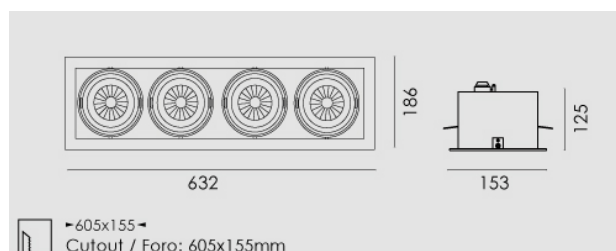

Modo Led rettangolare 4x16W/230V LED, 3000K, riflettore 24°, grigio chiaro opaco.

Modo Led rectangular 4x16W/230V LED, 3000K, reflector 24°, clear matt grey.

Descrizione/Description

IT: Modo è una collezione di apparecchi da incasso che grazie al suo caratteristico gruppo ottico orientabile risulta l'ideale per spazi espositivi e commerciali. La luce potente e concentrata e le numerose varianti rendono Modo LED estremamente versatile, specialmente grazie all'orientabilità di 30° su due assi. La struttura degli apparecchi è in alluminio pressofuso verniciato. Disponibile anche nella versione senza cornice. Incassi ad 1/2/3/4 lampade, con riflettore per fascio da 24° o 40°. Orientabile di 30° su due assi.

ENG: Modo is a collection of recessed lights which is ideal for exhibition and commercial spaces thanks to its characteristic swivelling optical unit. Powerful, concentrated light and numerous variants make Modo LED extremely versatile, especially thanks to the fact that it can be adjusted by 30° in two axes. The structure of the lights is made of painted die-cast aluminium. Frame and frameless version. Available with the 1/2/3/4 lamps versions, 24° or 40° beam angle. Optical group that can be oriented at 30° on two axis.

Codice/Code	MOD.5214.158.37
Tonalità/Light tone	3000K
Potenza/Power	4x16W
Fusso luminoso/Luminous flux	4501 lm - 5000 lm
Colore/Color	Grigio chiaro opaco
Fascio luminoso/Light beam	Fascio 24°
Driver/Driver	Driver On/Off