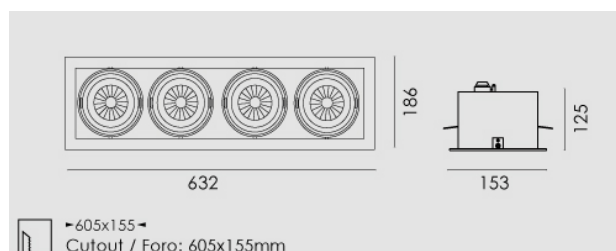

Modo Led rettangolare 4x16W/230V LED, 4000K, riflettore 40°, grigio chiaro opaco.

Modo Led rectangular 4x16W/230V LED, 4000K, reflector 40°, clear matt grey.

Descrizione/Description

IT: Modo è una collezione di apparecchi da incasso che grazie al suo caratteristico gruppo ottico orientabile risulta l'ideale per spazi espositivi e commerciali. La luce potente e concentrata e le numerose varianti rendono Modo LED estremamente versatile, specialmente grazie all'orientabilità di 30° su due assi. La struttura degli apparecchi è in alluminio pressofuso verniciato. Disponibile anche nella versione senza cornice. Incassi ad 1/2/3/4 lampade, con riflettore per fascio da 24° o 40°. Orientabile di 30° su due assi.

ENG: Modo is a collection of recessed lights which is ideal for exhibition and commercial spaces thanks to its characteristic swivelling optical unit. Powerful, concentrated light and numerous variants make Modo LED extremely versatile, especially thanks to the fact that it can be adjusted by 30° in two axes. The structure of the lights is made of painted die-cast aluminium. Frame and frameless version. Available with the 1/2/3/4 lamps versions, 24° or 40° beam angle. Optical group that can be oriented at 30° on two axis.

Codice/Code	MOD.5214.257.37
Tonalità/Light tone	4000K
Potenza/Power	4x16W
Fusso luminoso/Luminous flux	5001 lm - 5500 lm
Colore/Color	Grigio chiaro opaco
Fascio luminoso/Light beam	Fascio 40°
Driver/Driver	Driver On/Off