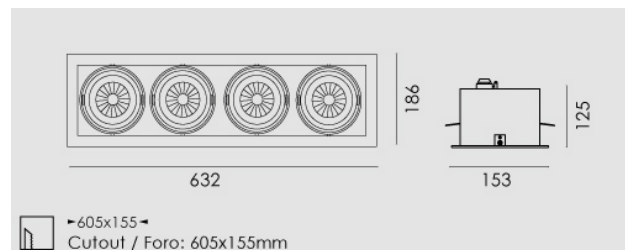

Modo Led rettangolare 4x16W/230V LED, 3000K, riflettore 40°, grigio chiaro opaco.

Modo Led rectangular 4x16W/230V LED, 3000K, reflector 40°, clear matt grey.

Descrizione/Description

IT: Modo è una collezione di apparecchi da incasso che grazie al suo caratteristico gruppo ottico orientabile risulta l'ideale per spazi espositivi e commerciali. La luce potente e concentrata e le numerose varianti rendono Modo LED estremamente versatile, specialmente grazie all'orientabilità di 30° su due assi. La struttura degli apparecchi è in alluminio pressofuso verniciato. Disponibile anche nella versione senza cornice. Incassi ad 1/2/3/4 lampade, con riflettore per fascio da 24° o 40°. Orientabile di 30° su due assi.

ENG: Modo is a collection of recessed lights which is ideal for exhibition and commercial spaces thanks to its characteristic swivelling optical unit. Powerful, concentrated light and numerous variants make Modo LED extremely versatile, especially thanks to the fact that it can be adjusted by 30° in two axes. The structure of the lights is made of painted die-cast aluminium. Frame and frameless version. Available with the 1/2/3/4 lamps versions, 24° or 40° beam angle. Optical group that can be oriented at 30° on two axis.

Codice/Code	MOD.5214.258.37
Tonalità/Light tone	3000K
Potenza/Power	4x16W
Fusso luminoso/Luminous flux	4501 lm - 5000 lm
Colore/Color	Grigio chiaro opaco
Fascio luminoso/Light beam	Fascio 40°
Driver/Driver	Driver On/Off