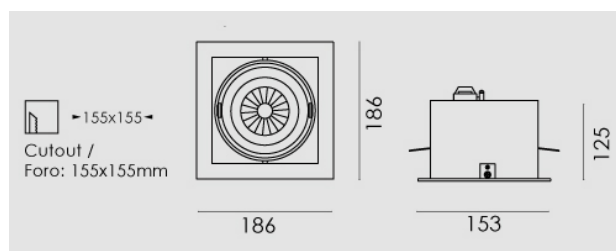

Modo Led quadrato 23W/230V LED, 4000K, riflettore 24°, grigio chiaro opaco.

Modo Led square 23W/230V LED, 4000K, reflector 24°, clear matt grey.

Descrizione/Description

IT: Modo è una collezione di apparecchi da incasso che grazie al suo caratteristico gruppo ottico orientabile risulta l'ideale per spazi espositivi e commerciali. La luce potente e concentrata e le numerose varianti rendono Modo LED estremamente versatile, specialmente grazie all'orientabilità di 30° su due assi. La struttura degli apparecchi è in alluminio pressofuso verniciato. Disponibile anche nella versione senza cornice. Incassi ad 1/2/3/4 lampade, con riflettore per fascio da 24° o 40°. Orientabile di 30° su due assi.

ENG: Modo is a collection of recessed lights which is ideal for exhibition and commercial spaces thanks to its characteristic swivelling optical unit. Powerful, concentrated light and numerous variants make Modo LED extremely versatile, especially thanks to the fact that it can be adjusted by 30° in two axes. The structure of the lights is made of painted die-cast aluminium. Frame and frameless version. Available with the 1/2/3/4 lamps versions, 24 ° or 40 ° beam angle. Optical group that can be oriented at 30° on two axis.

Codice/Code	MOD.5221.157.37
Tonalità/Light tone	4000K
Potenza/Power	23W
Fusso luminoso/Luminous flux	1501 lm - 2000 lm
Colore/Color	Grigio chiaro opaco
Fascio luminoso/Light beam	Fascio 24°
Driver/Driver	Driver On/Off