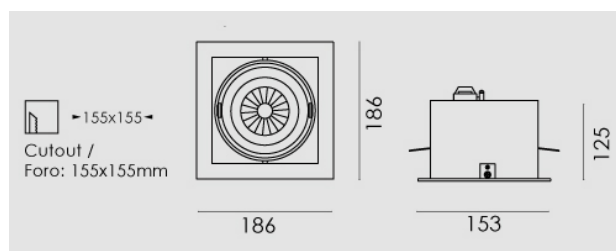

Modo Led quadrato 23W/230V LED, 3000K, riflettore 24°, grigio chiaro opaco.

Modo Led square 23W/230V LED, 3000K, reflector 24°, clear matt grey.

**Descrizione/Description**

IT: Modo è una collezione di apparecchi da incasso che grazie al suo caratteristico gruppo ottico orientabile risulta l'ideale per spazi espositivi e commerciali. La luce potente e concentrata e le numerose varianti rendono Modo LED estremamente versatile, specialmente grazie all'orientabilità di 30° su due assi. La struttura degli apparecchi è in alluminio pressofuso verniciato. Disponibile anche nella versione senza cornice. Incassi ad 1/2/3/4 lampade, con riflettore per fascio da 24° o 40°. Orientabile di 30° su due assi.

ENG: Modo is a collection of recessed lights which is ideal for exhibition and commercial spaces thanks to its characteristic swivelling optical unit. Powerful, concentrated light and numerous variants make Modo LED extremely versatile, especially thanks to the fact that it can be adjusted by 30° in two axes. The structure of the lights is made of painted die-cast aluminium. Frame and frameless version. Available with the 1/2/3/4 lamps versions, 24 ° or 40 ° beam angle. Optical group that can be oriented at 30° on two axis.