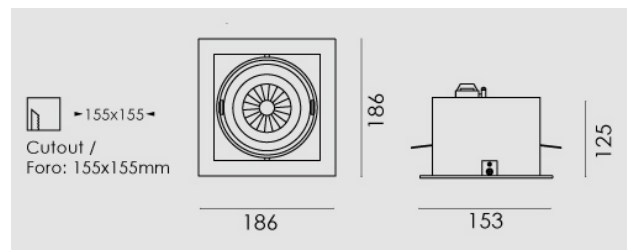

Modo Led quadrato 23W/230V LED, 4000K, riflettore 40°, grigio chiaro opaco.

Modo Led square 23W/230V LED, 4000K, reflector 40°, clear matt grey.

**Descrizione/Description**

IT: Modo è una collezione di apparecchi da incasso che grazie al suo caratteristico gruppo ottico orientabile risulta l'ideale per spazi espositivi e commerciali. La luce potente e concentrata e le numerose varianti rendono Modo LED estremamente versatile, specialmente grazie all'orientabilità di 30° su due assi. La struttura degli apparecchi è in alluminio pressofuso verniciato. Disponibile anche nella versione senza cornice. Incassi ad 1/2/3/4 lampade, con riflettore per fascio da 24° o 40°. Orientabile di 30° su due assi.

ENG: Modo is a collection of recessed lights which is ideal for exhibition and commercial spaces thanks to its characteristic swivelling optical unit. Powerful, concentrated light and numerous variants make Modo LED extremely versatile, especially thanks to the fact that it can be adjusted by 30° in two axes. The structure of the lights is made of painted die-cast aluminium. Frame and frameless version. Available with the 1/2/3/4 lamps versions, 24 ° or 40 ° beam angle. Optical group that can be oriented at 30° on two axis.

<b>Codice/Code</b>	MOD.5221.257.37
<b>Tonalità/Light tone</b>	4000K
<b>Potenza/Power</b>	23W
<b>Fusso luminoso/Luminous flux</b>	1501 lm - 2000 lm
<b>Colore/Color</b>	Grigio chiaro opaco
<b>Fascio luminoso/Light beam</b>	Fascio 40°
<b>Driver/Driver</b>	Driver On/Off