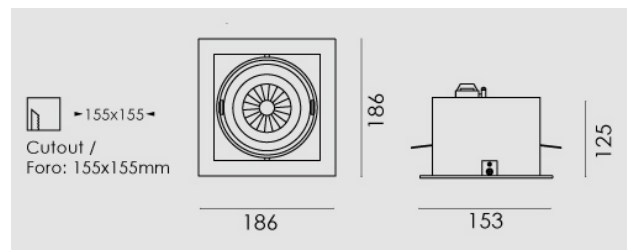

Modo Led quadrato 23W/230V LED, 3000K, riflettore 40°, grigio chiaro opaco.

Modo Led square 23W/230V LED, 3000K, reflector 40°, clear matt grey.

Descrizione/Description

IT: Modo è una collezione di apparecchi da incasso che grazie al suo caratteristico gruppo ottico orientabile risulta l'ideale per spazi espositivi e commerciali. La luce potente e concentrata e le numerose varianti rendono Modo LED estremamente versatile, specialmente grazie all'orientabilità di 30° su due assi. La struttura degli apparecchi è in alluminio pressofuso verniciato. Disponibile anche nella versione senza cornice. Incassi ad 1/2/3/4 lampade, con riflettore per fascio da 24° o 40°. Orientabile di 30° su due assi.

ENG: Modo is a collection of recessed lights which is ideal for exhibition and commercial spaces thanks to its characteristic swivelling optical unit. Powerful, concentrated light and numerous variants make Modo LED extremely versatile, especially thanks to the fact that it can be adjusted by 30° in two axes. The structure of the lights is made of painted die-cast aluminium. Frame and frameless version. Available with the 1/2/3/4 lamps versions, 24 ° or 40 ° beam angle. Optical group that can be oriented at 30° on two axis.

Codice/Code	MOD.5221.258.37
Tonalità/Light tone	3000K
Potenza/Power	23W
Fusso luminoso/Luminous flux	1501 lm - 2000 lm
Colore/Color	Grigio chiaro opaco
Fascio luminoso/Light beam	Fascio 40°
Driver/Driver	Driver On/Off