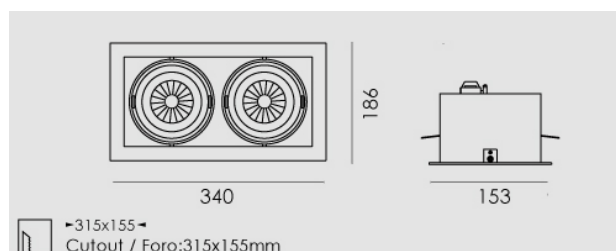

Modo Led rettangolare 2x23W/230V LED, 4000K, riflettore 24°, grigio chiaro opaco.

Modo Led rectangular 2x23W/230V LED, 4000K, reflector 24°, clear matt grey.

**Descrizione/Description**

IT: Modo è una collezione di apparecchi da incasso che grazie al suo caratteristico gruppo ottico orientabile risulta l'ideale per spazi espositivi e commerciali. La luce potente e concentrata e le numerose varianti rendono Modo LED estremamente versatile, specialmente grazie all'orientabilità di 30° su due assi. La struttura degli apparecchi è in alluminio pressofuso verniciato. Disponibile anche nella versione senza cornice. Incassi ad 1/2/3/4 lampade, con riflettore per fascio da 24° o 40°. Orientabile di 30° su due assi.

ENG: Modo is a collection of recessed lights which is ideal for exhibition and commercial spaces thanks to its characteristic swivelling optical unit. Powerful, concentrated light and numerous variants make Modo LED extremely versatile, especially thanks to the fact that it can be adjusted by 30° in two axes. The structure of the lights is made of painted die-cast aluminium. Frame and frameless version. Available with the 1/2/3/4 lamps versions, 24° or 40° beam angle. Optical group that can be oriented at 30° on two axis.

|                                     |                     |
|-------------------------------------|---------------------|
| <b>Codice/Code</b>                  | MOD.5222.157.37     |
| <b>Tonalità/Light tone</b>          | 4000K               |
| <b>Potenza/Power</b>                | 2x23W               |
| <b>Fusso luminoso/Luminous flux</b> | 3501 lm - 4000 lm   |
| <b>Colore/Color</b>                 | Grigio chiaro opaco |
| <b>Fascio luminoso/Light beam</b>   | Fascio 24°          |
| <b>Driver/Driver</b>                | Driver On/Off       |