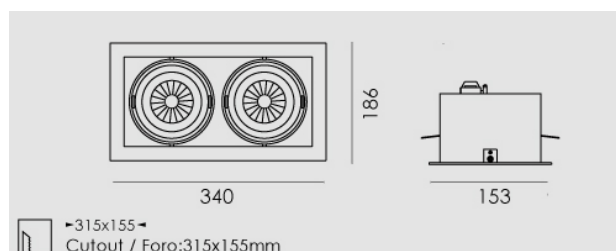

Modo Led rettangolare 2x23W/230V LED, 3000K, riflettore 24°, grigio chiaro opaco.

Modo Led rectangular 2x23W/230V LED, 3000K, reflector 24°, clear matt grey.

**Descrizione/Description**

IT: Modo è una collezione di apparecchi da incasso che grazie al suo caratteristico gruppo ottico orientabile risulta l'ideale per spazi espositivi e commerciali. La luce potente e concentrata e le numerose varianti rendono Modo LED estremamente versatile, specialmente grazie all'orientabilità di 30° su due assi. La struttura degli apparecchi è in alluminio pressofuso verniciato. Disponibile anche nella versione senza cornice. Incassi ad 1/2/3/4 lampade, con riflettore per fascio da 24° o 40°. Orientabile di 30° su due assi.

ENG: Modo is a collection of recessed lights which is ideal for exhibition and commercial spaces thanks to its characteristic swivelling optical unit. Powerful, concentrated light and numerous variants make Modo LED extremely versatile, especially thanks to the fact that it can be adjusted by 30° in two axes. The structure of the lights is made of painted die-cast aluminium. Frame and frameless version. Available with the 1/2/3/4 lamps versions, 24° or 40° beam angle. Optical group that can be oriented at 30° on two axis.