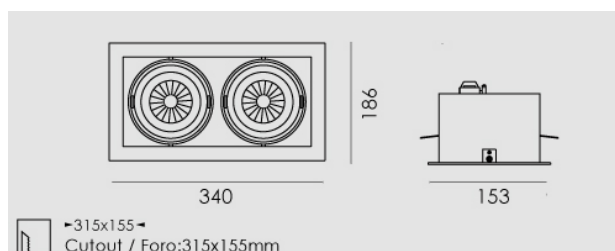

Modo Led rettangolare 2x23W/230V LED, 4000K, riflettore 40°, grigio chiaro opaco.

Modo Led rectangular 2x23W/230V LED, 4000K, reflector 40°, clear matt grey.

Descrizione/Description

IT: Modo è una collezione di apparecchi da incasso che grazie al suo caratteristico gruppo ottico orientabile risulta l'ideale per spazi espositivi e commerciali. La luce potente e concentrata e le numerose varianti rendono Modo LED estremamente versatile, specialmente grazie all'orientabilità di 30° su due assi. La struttura degli apparecchi è in alluminio pressofuso verniciato. Disponibile anche nella versione senza cornice. Incassi ad 1/2/3/4 lampade, con riflettore per fascio da 24° o 40°. Orientabile di 30° su due assi.

ENG: Modo is a collection of recessed lights which is ideal for exhibition and commercial spaces thanks to its characteristic swivelling optical unit. Powerful, concentrated light and numerous variants make Modo LED extremely versatile, especially thanks to the fact that it can be adjusted by 30° in two axes. The structure of the lights is made of painted die-cast aluminium. Frame and frameless version. Available with the 1/2/3/4 lamps versions, 24° or 40° beam angle. Optical group that can be oriented at 30° on two axis.

Codice/Code	MOD.5222.257.37
Tonalità/Light tone	4000K
Potenza/Power	2x23W
Fusso luminoso/Luminous flux	3501 lm - 4000 lm
Colore/Color	Grigio chiaro opaco
Fascio luminoso/Light beam	Fascio 40°
Driver/Driver	Driver On/Off