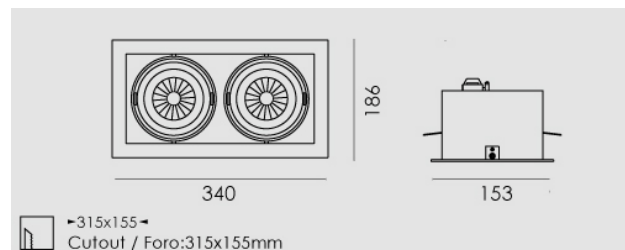

Modo Led rettangolare 2x23W/230V LED, 3000K, riflettore 40°, grigio chiaro opaco.

Modo Led rectangular 2x23W/230V LED, 3000K, reflector 40°, clear matt grey.

Descrizione/Description

IT: Modo è una collezione di apparecchi da incasso che grazie al suo caratteristico gruppo ottico orientabile risulta l'ideale per spazi espositivi e commerciali. La luce potente e concentrata e le numerose varianti rendono Modo LED estremamente versatile, specialmente grazie all'orientabilità di 30° su due assi. La struttura degli apparecchi è in alluminio pressofuso verniciato. Disponibile anche nella versione senza cornice. Incassi ad 1/2/3/4 lampade, con riflettore per fascio da 24° o 40°. Orientabile di 30° su due assi.

ENG: Modo is a collection of recessed lights which is ideal for exhibition and commercial spaces thanks to its characteristic swivelling optical unit. Powerful, concentrated light and numerous variants make Modo LED extremely versatile, especially thanks to the fact that it can be adjusted by 30° in two axes. The structure of the lights is made of painted die-cast aluminium. Frame and frameless version. Available with the 1/2/3/4 lamps versions, 24° or 40° beam angle. Optical group that can be oriented at 30° on two axis.

Codice/Code	MOD.5222.258.37
Tonalità/Light tone	3000K
Potenza/Power	2x23W
Fusso luminoso/Luminous flux	3501 lm - 4000 lm
Colore/Color	Grigio chiaro opaco
Fascio luminoso/Light beam	Fascio 40°
Driver/Driver	Driver On/Off