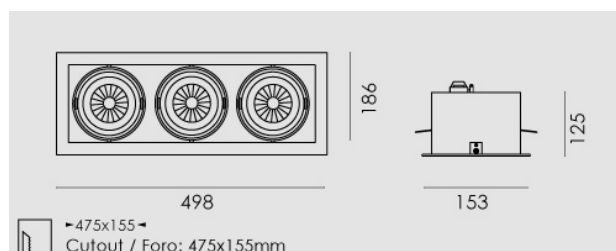

Modo Led rettangolare 3x23W/230V LED, 4000K, riflettore 24°, grigio chiaro opaco.

Modo Led rectangular 3x23W/230V LED, 4000K, reflector 24°, clear matt grey.

**Descrizione/Description**

IT: Modo è una collezione di apparecchi da incasso che grazie al suo caratteristico gruppo ottico orientabile risulta l'ideale per spazi espositivi e commerciali. La luce potente e concentrata e le numerose varianti rendono Modo LED estremamente versatile, specialmente grazie all'orientabilità di 30° su due assi. La struttura degli apparecchi è in alluminio pressofuso verniciato. Disponibile anche nella versione senza cornice. Incassi ad 1/2/3/4 lampade, con riflettore per fascio da 24° o 40°. Orientabile di 30° su due assi.

ENG: Modo is a collection of recessed lights which is ideal for exhibition and commercial spaces thanks to its characteristic swivelling optical unit. Powerful, concentrated light and numerous variants make Modo LED extremely versatile, especially thanks to the fact that it can be adjusted by 30° in two axes. The structure of the lights is made of painted die-cast aluminium. Frame and frameless version. Available with the 1/2/3/4 lamps versions, 24° or 40° beam angle. Optical group that can be oriented at 30° on two axis.

<b>Codice/Code</b>	MOD.5223.157.37
<b>Tonalità/Light tone</b>	4000K
<b>Potenza/Power</b>	3x23W
<b>Fusso luminoso/Luminous flux</b>	5501 lm - 6000 lm
<b>Colore/Color</b>	Grigio chiaro opaco
<b>Fascio luminoso/Light beam</b>	Fascio 24°
<b>Driver/Driver</b>	Driver On/Off