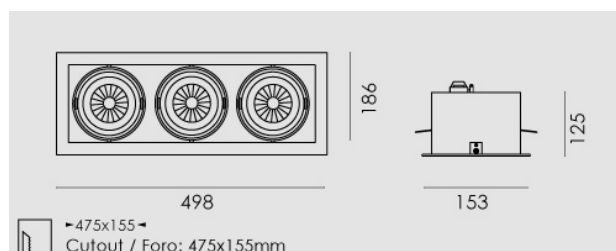

Modo Led rettangolare 3x23W/230V LED, 3000K, riflettore 24°, grigio chiaro opaco.

Modo Led rectangular 3x23W/230V LED, 3000K, reflector 24°, clear matt grey.

Descrizione/Description

IT: Modo è una collezione di apparecchi da incasso che grazie al suo caratteristico gruppo ottico orientabile risulta l'ideale per spazi espositivi e commerciali. La luce potente e concentrata e le numerose varianti rendono Modo LED estremamente versatile, specialmente grazie all'orientabilità di 30° su due assi. La struttura degli apparecchi è in alluminio pressofuso verniciato. Disponibile anche nella versione senza cornice. Incassi ad 1/2/3/4 lampade, con riflettore per fascio da 24° o 40°. Orientabile di 30° su due assi.

ENG: Modo is a collection of recessed lights which is ideal for exhibition and commercial spaces thanks to its characteristic swivelling optical unit. Powerful, concentrated light and numerous variants make Modo LED extremely versatile, especially thanks to the fact that it can be adjusted by 30° in two axes. The structure of the lights is made of painted die-cast aluminium. Frame and frameless version. Available with the 1/2/3/4 lamps versions, 24° or 40° beam angle. Optical group that can be oriented at 30° on two axis.

Codice/Code	MOD.5223.158.37
Tonalità/Light tone	3000K
Potenza/Power	3x23W
Fusso luminoso/Luminous flux	5501 lm - 6000 lm
Colore/Color	Grigio chiaro opaco
Fascio luminoso/Light beam	Fascio 24°
Driver/Driver	Driver On/Off