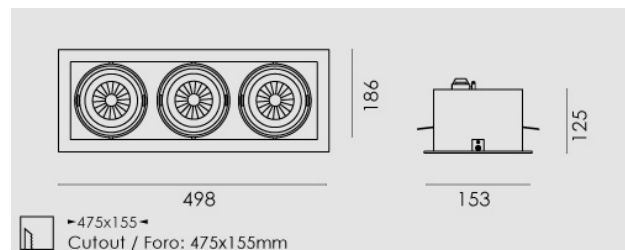

Modo Led rettangolare 3x23W/230V LED, 4000K, riflettore 40°, grigio chiaro opaco.

Modo Led rectangular 3x23W/230V LED, 4000K, reflector 40°, clear matt grey.

Descrizione/Description

IT: Modo è una collezione di apparecchi da incasso che grazie al suo caratteristico gruppo ottico orientabile risulta l'ideale per spazi espositivi e commerciali. La luce potente e concentrata e le numerose varianti rendono Modo LED estremamente versatile, specialmente grazie all'orientabilità di 30° su due assi. La struttura degli apparecchi è in alluminio pressofuso verniciato. Disponibile anche nella versione senza cornice. Incassi ad 1/2/3/4 lampade, con riflettore per fascio da 24° o 40°. Orientabile di 30° su due assi.

ENG: Modo is a collection of recessed lights which is ideal for exhibition and commercial spaces thanks to its characteristic swivelling optical unit. Powerful, concentrated light and numerous variants make Modo LED extremely versatile, especially thanks to the fact that it can be adjusted by 30° in two axes. The structure of the lights is made of painted die-cast aluminium. Frame and frameless version. Available with the 1/2/3/4 lamps versions, 24° or 40° beam angle. Optical group that can be oriented at 30° on two axis.

Codice/Code	MOD.5223.257.37
Tonalità/Light tone	4000K
Potenza/Power	3x23W
Fusso luminoso/Luminous flux	5501 lm - 6000 lm
Colore/Color	Grigio chiaro opaco
Fascio luminoso/Light beam	Fascio 40°
Driver/Driver	Driver On/Off