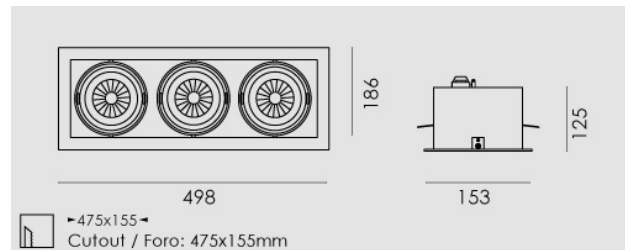

Modo Led rettangolare 3x23W/230V LED, 3000K, riflettore 40°, grigio chiaro opaco.

Modo Led rectangular 3x23W/230V LED, 3000K, reflector 40°, clear matt grey.

Descrizione/Description

IT: Modo è una collezione di apparecchi da incasso che grazie al suo caratteristico gruppo ottico orientabile risulta l'ideale per spazi espositivi e commerciali. La luce potente e concentrata e le numerose varianti rendono Modo LED estremamente versatile, specialmente grazie all'orientabilità di 30° su due assi. La struttura degli apparecchi è in alluminio pressofuso verniciato. Disponibile anche nella versione senza cornice. Incassi ad 1/2/3/4 lampade, con riflettore per fascio da 24° o 40°. Orientabile di 30° su due assi.

ENG: Modo is a collection of recessed lights which is ideal for exhibition and commercial spaces thanks to its characteristic swivelling optical unit. Powerful, concentrated light and numerous variants make Modo LED extremely versatile, especially thanks to the fact that it can be adjusted by 30° in two axes. The structure of the lights is made of painted die-cast aluminium. Frame and frameless version. Available with the 1/2/3/4 lamps versions, 24° or 40° beam angle. Optical group that can be oriented at 30° on two axis.

Codice/Code	MOD.5223.258.37
Tonalità/Light tone	3000K
Potenza/Power	3x23W
Fusso luminoso/Luminous flux	5501 lm - 6000 lm
Colore/Color	Grigio chiaro opaco
Fascio luminoso/Light beam	Fascio 40°
Driver/Driver	Driver On/Off