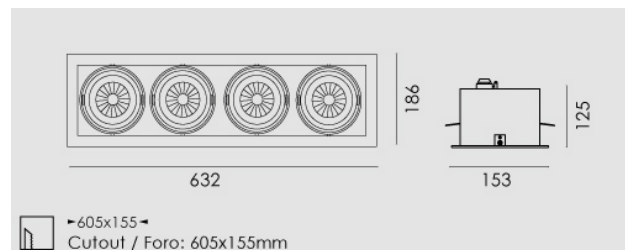

Modo Led rettangolare 4x23W/230V LED, 4000K, riflettore 24°, grigio chiaro opaco.

Modo Led rectangular 4x23W/230V LED,4000K, reflector 24°, clear matt grey.

**Descrizione/Description**

IT: Modo è una collezione di apparecchi da incasso che grazie al suo caratteristico gruppo ottico orientabile risulta l'ideale per spazi espositivi e commerciali. La luce potente e concentrata e le numerose varianti rendono Modo LED estremamente versatile, specialmente grazie all'orientabilità di 30° su due assi. La struttura degli apparecchi è in alluminio pressofuso verniciato. Disponibile anche nella versione senza cornice. Incassi ad 1/2/3/4 lampade, con riflettore per fascio da 24° o 40°. Orientabile di 30° su due assi.

ENG: Modo is a collection of recessed lights which is ideal for exhibition and commercial spaces thanks to its characteristic swivelling optical unit. Powerful, concentrated light and numerous variants make Modo LED extremely versatile, especially thanks to the fact that it can be adjusted by 30° in two axes. The structure of the lights is made of painted die-cast aluminium. Frame and frameless version. Available with the 1/2/3/4 lamps versions, 24° or 40° beam angle. Optical group that can be oriented at 30° on two axis.

<b>Codice/Code</b>	MOD.5224.157.37
<b>Tonalità/Light tone</b>	4000K
<b>Potenza/Power</b>	4x23W
<b>Fusso luminoso/Luminous flux</b>	7501 lm - 8000 lm
<b>Colore/Color</b>	Grigio chiaro opaco
<b>Fascio luminoso/Light beam</b>	Fascio 24°
<b>Driver/Driver</b>	Driver On/Off