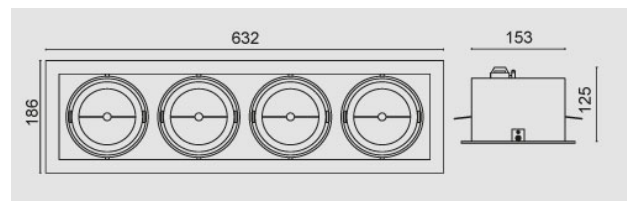

Modo Led rettangolare 4x23W/230V LED, 3000K, riflettore 40°, grigio chiaro opaco.

Modo Led rectangular 4x23W/230V LED, 3000K, reflector 40°, clear matt grey.

**Descrizione/Description**

IT: Modo è una collezione di apparecchi da incasso che grazie al suo caratteristico gruppo ottico orientabile risulta l'ideale per spazi espositivi e commerciali. La luce potente e concentrata e le numerose varianti rendono Modo LED estremamente versatile, specialmente grazie all'orientabilità di 30° su due assi. La struttura degli apparecchi è in alluminio pressofuso verniciato. Disponibile anche nella versione senza cornice. Incassi ad 1/2/3/4 lampade, con riflettore per fascio da 24° o 40°. Orientabile di 30° su due assi.

ENG: Modo is a collection of recessed lights which is ideal for exhibition and commercial spaces thanks to its characteristic swivelling optical unit. Powerful, concentrated light and numerous variants make Modo LED extremely versatile, especially thanks to the fact that it can be adjusted by 30° in two axes. The structure of the lights is made of painted die-cast aluminium. Frame and frameless version. Available with the 1/2/3/4 lamps versions, 24° or 40° beam angle. Optical group that can be oriented at 30° on two axis.