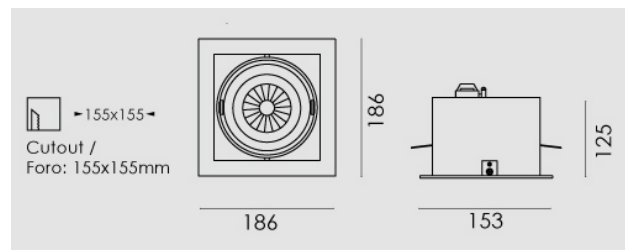

Modo Led quadrato 33W/230V LED, 4000K, riflettore 24°, grigio chiaro opaco.

Modo Led square 33W/230V LED, 4000K, reflector 24°, clear matt grey.

**Descrizione/Description**

IT: Modo è una collezione di apparecchi da incasso che grazie al suo caratteristico gruppo ottico orientabile risulta l'ideale per spazi espositivi e commerciali. La luce potente e concentrata e le numerose varianti rendono Modo LED estremamente versatile, specialmente grazie all'orientabilità di 30° su due assi. La struttura degli apparecchi è in alluminio pressofuso verniciato. Disponibile anche nella versione senza cornice. Incassi ad 1/2/3/4 lampade, con riflettore per fascio da 24° o 40°. Orientabile di 30° su due assi.

ENG: Modo is a collection of recessed lights which is ideal for exhibition and commercial spaces thanks to its characteristic swivelling optical unit. Powerful, concentrated light and numerous variants make Modo LED extremely versatile, especially thanks to the fact that it can be adjusted by 30° in two axes. The structure of the lights is made of painted die-cast aluminium. Frame and frameless version. Available with the 1/2/3/4 lamps versions, 24 ° or 40 ° beam angle. Optical group that can be oriented at 30° on two axis.

<b>Codice/Code</b>	MOD.5231.157.37
<b>Tonalità/Light tone</b>	4000K
<b>Potenza/Power</b>	33W
<b>Fusso luminoso/Luminous flux</b>	3501 lm - 4000 lm
<b>Colore/Color</b>	Grigio chiaro opaco
<b>Fascio luminoso/Light beam</b>	Fascio 24°
<b>Driver/Driver</b>	Driver On/Off