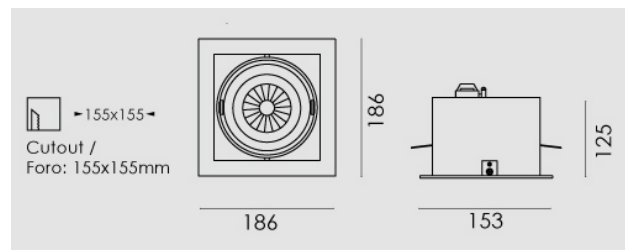

Modo Led quadrato 33W/230V LED, 3000K, riflettore 24°, grigio chiaro opaco.

Modo Led square 33W/230V LED, 3000K, reflector 24°, clear matt grey.

Descrizione/Description

IT: Modo è una collezione di apparecchi da incasso che grazie al suo caratteristico gruppo ottico orientabile risulta l'ideale per spazi espositivi e commerciali. La luce potente e concentrata e le numerose varianti rendono Modo LED estremamente versatile, specialmente grazie all'orientabilità di 30° su due assi. La struttura degli apparecchi è in alluminio pressofuso verniciato. Disponibile anche nella versione senza cornice. Incassi ad 1/2/3/4 lampade, con riflettore per fascio da 24° o 40°. Orientabile di 30° su due assi.

ENG: Modo is a collection of recessed lights which is ideal for exhibition and commercial spaces thanks to its characteristic swivelling optical unit. Powerful, concentrated light and numerous variants make Modo LED extremely versatile, especially thanks to the fact that it can be adjusted by 30° in two axes. The structure of the lights is made of painted die-cast aluminium. Frame and frameless version. Available with the 1/2/3/4 lamps versions, 24 ° or 40 ° beam angle. Optical group that can be oriented at 30° on two axis.

Codice/Code	MOD.5231.158.37
Tonalità/Light tone	3000K
Potenza/Power	33W
Fusso luminoso/Luminous flux	3001 lm - 3500 lm
Colore/Color	Grigio chiaro opaco
Fascio luminoso/Light beam	Fascio 24°
Driver/Driver	Driver On/Off