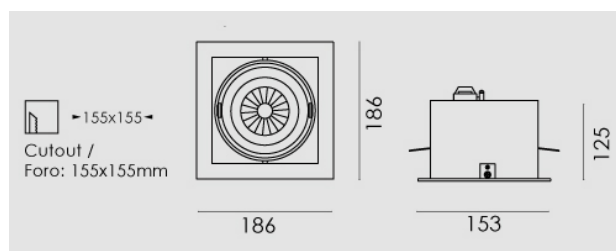

Modo Led quadrato 33W/230V LED, CRI90, 3000K, riflettore 24°, bianco raggrinzante.

Modo Led square 33W/230V LED, CRI90, 3000K, reflector 24°, rouge white.

**Descrizione/Description**

IT: Modo è una collezione di apparecchi da incasso che grazie al suo caratteristico gruppo ottico orientabile risulta l'ideale per spazi espositivi e commerciali. La luce potente e concentrata e le numerose varianti rendono Modo LED estremamente versatile, specialmente grazie all'orientabilità di 30° su due assi. La struttura degli apparecchi è in alluminio pressofuso verniciato. Disponibile anche nella versione senza cornice. Incassi ad 1/2/3/4 lampade, con riflettore per fascio da 24° o 40°. Orientabile di 30° su due assi.

ENG: Modo is a collection of recessed lights which is ideal for exhibition and commercial spaces thanks to its characteristic swivelling optical unit. Powerful, concentrated light and numerous variants make Modo LED extremely versatile, especially thanks to the fact that it can be adjusted by 30° in two axes. The structure of the lights is made of painted die-cast aluminium. Frame and frameless version. Available with the 1/2/3/4 lamps versions, 24 ° or 40 ° beam angle. Optical group that can be oriented at 30° on two axis.