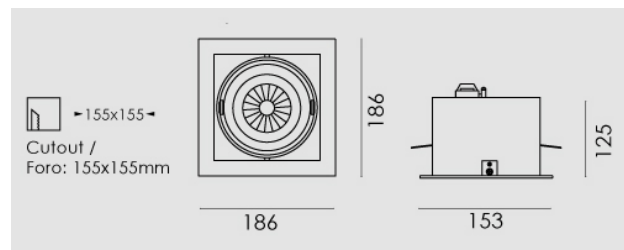

Modo Led quadrato 33W/230V LED, 4000K, riflettore 40°, grigio chiaro opaco.

Modo Led square 33W/230V LED, 4000K, reflector 40°, clear matt grey.

Descrizione/Description

IT: Modo è una collezione di apparecchi da incasso che grazie al suo caratteristico gruppo ottico orientabile risulta l'ideale per spazi espositivi e commerciali. La luce potente e concentrata e le numerose varianti rendono Modo LED estremamente versatile, specialmente grazie all'orientabilità di 30° su due assi. La struttura degli apparecchi è in alluminio pressofuso verniciato. Disponibile anche nella versione senza cornice. Incassi ad 1/2/3/4 lampade, con riflettore per fascio da 24° o 40°. Orientabile di 30° su due assi.

ENG: Modo is a collection of recessed lights which is ideal for exhibition and commercial spaces thanks to its characteristic swivelling optical unit. Powerful, concentrated light and numerous variants make Modo LED extremely versatile, especially thanks to the fact that it can be adjusted by 30° in two axes. The structure of the lights is made of painted die-cast aluminium. Frame and frameless version. Available with the 1/2/3/4 lamps versions, 24 ° or 40 ° beam angle. Optical group that can be oriented at 30° on two axis.

Codice/Code	MOD.5231.257.37
Tonalità/Light tone	4000K
Potenza/Power	33W
Fusso luminoso/Luminous flux	3501 lm - 4000 lm
Colore/Color	Grigio chiaro opaco
Fascio luminoso/Light beam	Fascio 40°
Driver/Driver	Driver On/Off