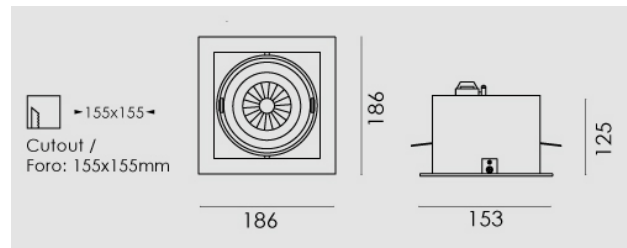

Modo Led quadrato 33W/230V LED, 3000K, riflettore 40°, grigio chiaro opaco.

Modo Led square 33W/230V LED, 3000K, reflector 40°, clear matt grey.

**Descrizione/Description**

IT: Modo è una collezione di apparecchi da incasso che grazie al suo caratteristico gruppo ottico orientabile risulta l'ideale per spazi espositivi e commerciali. La luce potente e concentrata e le numerose varianti rendono Modo LED estremamente versatile, specialmente grazie all'orientabilità di 30° su due assi. La struttura degli apparecchi è in alluminio pressofuso verniciato. Disponibile anche nella versione senza cornice. Incassi ad 1/2/3/4 lampade, con riflettore per fascio da 24° o 40°. Orientabile di 30° su due assi.

ENG: Modo is a collection of recessed lights which is ideal for exhibition and commercial spaces thanks to its characteristic swivelling optical unit. Powerful, concentrated light and numerous variants make Modo LED extremely versatile, especially thanks to the fact that it can be adjusted by 30° in two axes. The structure of the lights is made of painted die-cast aluminium. Frame and frameless version. Available with the 1/2/3/4 lamps versions, 24 ° or 40 ° beam angle. Optical group that can be oriented at 30° on two axis.

|                                     |                     |
|-------------------------------------|---------------------|
| <b>Codice/Code</b>                  | MOD.5231.258.37     |
| <b>Tonalità/Light tone</b>          | 3000K               |
| <b>Potenza/Power</b>                | 33W                 |
| <b>Fusso luminoso/Luminous flux</b> | 3001 lm - 3500 lm   |
| <b>Colore/Color</b>                 | Grigio chiaro opaco |
| <b>Fascio luminoso/Light beam</b>   | Fascio 40°          |
| <b>Driver/Driver</b>                | Driver On/Off       |