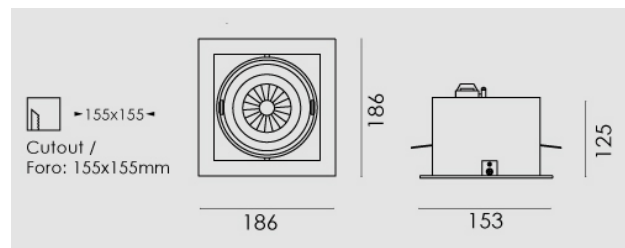

Modo Led rettangolare 2x33W/230V LED, 4000K, riflettore 24°, grigio chiaro opaco.

Modo Led rectangular 2x33W/230V LED, 4000K, reflector 24°, clear matt grey.

Descrizione/Description

IT: Modo è una collezione di apparecchi da incasso che grazie al suo caratteristico gruppo ottico orientabile risulta l'ideale per spazi espositivi e commerciali. La luce potente e concentrata e le numerose varianti rendono Modo LED estremamente versatile, specialmente grazie all'orientabilità di 30° su due assi. La struttura degli apparecchi è in alluminio pressofuso verniciato. Disponibile anche nella versione senza cornice. Incassi ad 1/2/3/4 lampade, con riflettore per fascio da 24° o 40°. Orientabile di 30° su due assi.

ENG: Modo is a collection of recessed lights which is ideal for exhibition and commercial spaces thanks to its characteristic swivelling optical unit. Powerful, concentrated light and numerous variants make Modo LED extremely versatile, especially thanks to the fact that it can be adjusted by 30° in two axes. The structure of the lights is made of painted die-cast aluminium. Frame and frameless version. Available with the 1/2/3/4 lamps versions, 24° or 40° beam angle. Optical group that can be oriented at 30° on two axis.

Codice/Code	MOD.5232.158.37
Tonalità/Light tone	3000K
Potenza/Power	2x33W
Fusso luminoso/Luminous flux	6501 lm - 7000 lm
Colore/Color	Grigio chiaro opaco
Fascio luminoso/Light beam	Fascio 24°
Driver/Driver	Driver On/Off