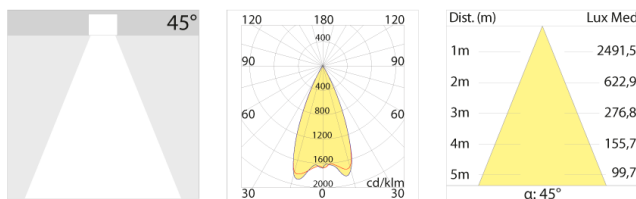

Modo Led rettangolare 2x33W/230V LED, 4000K, riflettore 24°, grigio chiaro opaco.

Modo Led rectangular 2x33W/230V LED, 4000K, reflector 24°, clear matt grey.

Descrizione/Description

IT: Modo è una collezione di apparecchi da incasso che grazie al suo caratteristico gruppo ottico orientabile risulta l'ideale per spazi espositivi e commerciali. La luce potente e concentrata e le numerose varianti rendono Modo LED estremamente versatile, specialmente grazie all'orientabilità di 30° su due assi. La struttura degli apparecchi è in alluminio pressofuso verniciato. Disponibile anche nella versione senza cornice. Incassi ad 1/2/3/4 lampade, con riflettore per fascio da 24° o 40°. Orientabile di 30° su due assi.

ENG: Modo is a collection of recessed lights which is ideal for exhibition and commercial spaces thanks to its characteristic swivelling optical unit. Powerful, concentrated light and numerous variants make Modo LED extremely versatile, especially thanks to the fact that it can be adjusted by 30° in two axes. The structure of the lights is made of painted die-cast aluminium. Frame and frameless version. Available with the 1/2/3/4 lamps versions, 24° or 40° beam angle. Optical group that can be oriented at 30° on two axis.

Codice/Code	MOD.5232.158.37
Tonalità/Light tone	3000K
Potenza/Power	2x33W
Fusso luminoso/Luminous flux	6501 lm - 7000 lm
Colore/Color	Grigio chiaro opaco
Fascio luminoso/Light beam	Fascio 24°
Driver/Driver	Driver On/Off