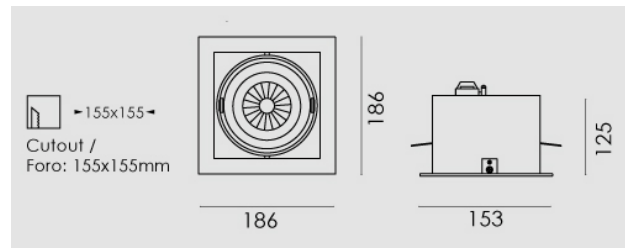

Modo Led rettangolare 2x33W/230V LED, 3000K, riflettore 40°, grigio chiaro opaco.

Modo Led rectangular 2x33W/230V LED, 3000K, reflector 40°, clear matt grey.

**Descrizione/Description**

IT: Modo è una collezione di apparecchi da incasso che grazie al suo caratteristico gruppo ottico orientabile risulta l'ideale per spazi espositivi e commerciali. La luce potente e concentrata e le numerose varianti rendono Modo LED estremamente versatile, specialmente grazie all'orientabilità di 30° su due assi. La struttura degli apparecchi è in alluminio pressofuso verniciato. Disponibile anche nella versione senza cornice. Incassi ad 1/2/3/4 lampade, con riflettore per fascio da 24° o 40°. Orientabile di 30° su due assi.

ENG: Modo is a collection of recessed lights which is ideal for exhibition and commercial spaces thanks to its characteristic swivelling optical unit. Powerful, concentrated light and numerous variants make Modo LED extremely versatile, especially thanks to the fact that it can be adjusted by 30° in two axes. The structure of the lights is made of painted die-cast aluminium. Frame and frameless version. Available with the 1/2/3/4 lamps versions, 24° or 40° beam angle. Optical group that can be oriented at 30° on two axis.

<b>Codice/Code</b>	MOD.5232.258.37
<b>Tonalità/Light tone</b>	3000K
<b>Potenza/Power</b>	2x33W
<b>Fusso luminoso/Luminous flux</b>	6501 lm - 7000 lm
<b>Colore/Color</b>	Grigio chiaro opaco
<b>Fascio luminoso/Light beam</b>	Fascio 40°
<b>Driver/Driver</b>	Driver On/Off