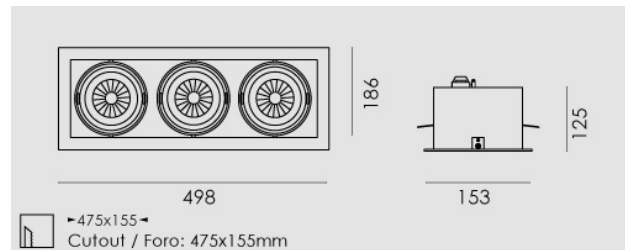

Modo Led rettangolare 3x33W/230V LED, 4000K, riflettore 24°, grigio chiaro opaco.

Modo Led rectangular 3x33W/230V LED, 4000K, reflector 24°, clear matt grey.

Descrizione/Description

IT: Modo è una collezione di apparecchi da incasso che grazie al suo caratteristico gruppo ottico orientabile risulta l'ideale per spazi espositivi e commerciali. La luce potente e concentrata e le numerose varianti rendono Modo LED estremamente versatile, specialmente grazie all'orientabilità di 30° su due assi. La struttura degli apparecchi è in alluminio pressofuso verniciato. Disponibile anche nella versione senza cornice. Incassi ad 1/2/3/4 lampade, con riflettore per fascio da 24° o 40°. Orientabile di 30° su due assi.

ENG: Modo is a collection of recessed lights which is ideal for exhibition and commercial spaces thanks to its characteristic swivelling optical unit. Powerful, concentrated light and numerous variants make Modo LED extremely versatile, especially thanks to the fact that it can be adjusted by 30° in two axes. The structure of the lights is made of painted die-cast aluminium. Frame and frameless version. Available with the 1/2/3/4 lamps versions, 24° or 40° beam angle. Optical group that can be oriented at 30° on two axis.

Codice/Code	MOD.5233.157.37
Tonalità/Light tone	4000K
Potenza/Power	3x33W
Fusso luminoso/Luminous flux	10501 lm - 11000 lm
Colore/Color	Grigio chiaro opaco
Fascio luminoso/Light beam	Fascio 24°
Driver/Driver	Driver On/Off