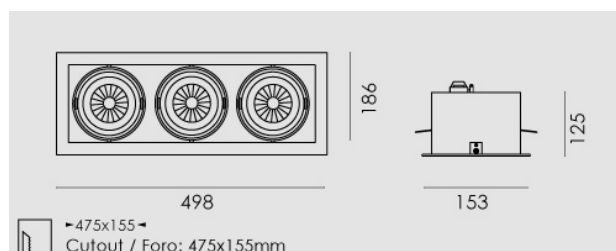

Modo Led rettangolare 3x33W/230V LED, 3000K, riflettore 24°, grigio chiaro opaco.

Modo Led rectangular 3x33W/230V LED, 3000K, reflector 24°, clear matt grey.

Descrizione/Description

IT: Modo è una collezione di apparecchi da incasso che grazie al suo caratteristico gruppo ottico orientabile risulta l'ideale per spazi espositivi e commerciali. La luce potente e concentrata e le numerose varianti rendono Modo LED estremamente versatile, specialmente grazie all'orientabilità di 30° su due assi. La struttura degli apparecchi è in alluminio pressofuso verniciato. Disponibile anche nella versione senza cornice. Incassi ad 1/2/3/4 lampade, con riflettore per fascio da 24° o 40°. Orientabile di 30° su due assi.

ENG: Modo is a collection of recessed lights which is ideal for exhibition and commercial spaces thanks to its characteristic swivelling optical unit. Powerful, concentrated light and numerous variants make Modo LED extremely versatile, especially thanks to the fact that it can be adjusted by 30° in two axes. The structure of the lights is made of painted die-cast aluminium. Frame and frameless version. Available with the 1/2/3/4 lamps versions, 24° or 40° beam angle. Optical group that can be oriented at 30° on two axis.

Codice/Code	MOD.5233.158.37
Tonalità/Light tone	3000K
Potenza/Power	3x33W
Fusso luminoso/Luminous flux	10001 lm - 10500 lm
Colore/Color	Grigio chiaro opaco
Fascio luminoso/Light beam	Fascio 24°
Driver/Driver	Driver On/Off