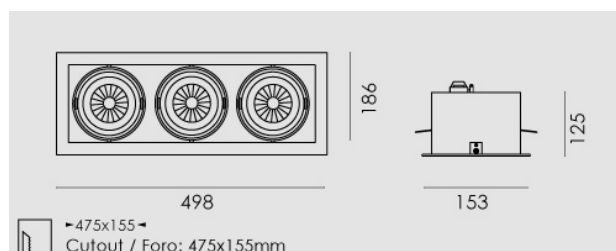

Modo Led rettangolare 3x33W/230V LED, 4000K, riflettore 40°, grigio chiaro opaco.

Modo Led rectangular 3x33W/230V LED, 4000K, reflector 40°, clear matt grey.

**Descrizione/Description**

IT: Modo è una collezione di apparecchi da incasso che grazie al suo caratteristico gruppo ottico orientabile risulta l'ideale per spazi espositivi e commerciali. La luce potente e concentrata e le numerose varianti rendono Modo LED estremamente versatile, specialmente grazie all'orientabilità di 30° su due assi. La struttura degli apparecchi è in alluminio pressofuso verniciato. Disponibile anche nella versione senza cornice. Incassi ad 1/2/3/4 lampade, con riflettore per fascio da 24° o 40°. Orientabile di 30° su due assi.

ENG: Modo is a collection of recessed lights which is ideal for exhibition and commercial spaces thanks to its characteristic swivelling optical unit. Powerful, concentrated light and numerous variants make Modo LED extremely versatile, especially thanks to the fact that it can be adjusted by 30° in two axes. The structure of the lights is made of painted die-cast aluminium. Frame and frameless version. Available with the 1/2/3/4 lamps versions, 24° or 40° beam angle. Optical group that can be oriented at 30° on two axis.

<b>Codice/Code</b>	MOD.5233.257.37
<b>Tonalità/Light tone</b>	4000K
<b>Potenza/Power</b>	3x16W
<b>Fusso luminoso/Luminous flux</b>	10501 lm - 11000 lm
<b>Colore/Color</b>	Grigio chiaro opaco
<b>Fascio luminoso/Light beam</b>	Fascio 40°
<b>Driver/Driver</b>	Driver On/Off