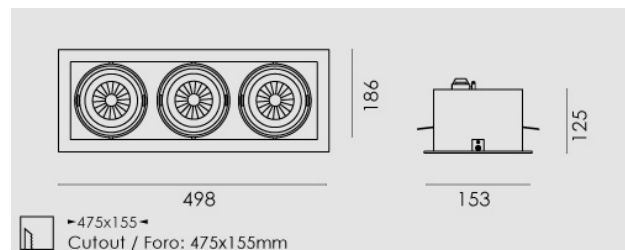

Modo Led rettangolare 3x33W/230V LED, 3000K, riflettore 40°, grigio chiaro opaco.

Modo Led rectangular 3x33W/230V LED, 3000K, reflector 40°, clear matt grey.

**Descrizione/Description**

IT: Modo è una collezione di apparecchi da incasso che grazie al suo caratteristico gruppo ottico orientabile risulta l'ideale per spazi espositivi e commerciali. La luce potente e concentrata e le numerose varianti rendono Modo LED estremamente versatile, specialmente grazie all'orientabilità di 30° su due assi. La struttura degli apparecchi è in alluminio pressofuso verniciato. Disponibile anche nella versione senza cornice. Incassi ad 1/2/3/4 lampade, con riflettore per fascio da 24° o 40°. Orientabile di 30° su due assi.

ENG: Modo is a collection of recessed lights which is ideal for exhibition and commercial spaces thanks to its characteristic swivelling optical unit. Powerful, concentrated light and numerous variants make Modo LED extremely versatile, especially thanks to the fact that it can be adjusted by 30° in two axes. The structure of the lights is made of painted die-cast aluminium. Frame and frameless version. Available with the 1/2/3/4 lamps versions, 24° or 40° beam angle. Optical group that can be oriented at 30° on two axis.

<b>Codice/Code</b>	MOD.5233.258.37
<b>Tonalità/Light tone</b>	3000K
<b>Potenza/Power</b>	3x33W
<b>Fusso luminoso/Luminous flux</b>	10001 lm - 10500 lm
<b>Colore/Color</b>	Grigio chiaro opaco
<b>Fascio luminoso/Light beam</b>	Fascio 40°
<b>Driver/Driver</b>	Driver On/Off