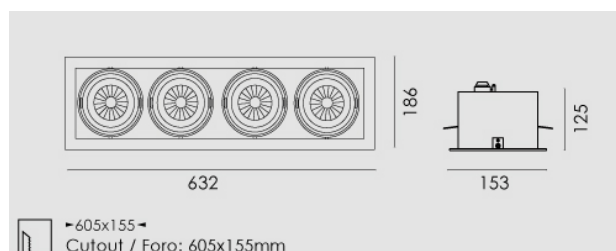

Modo Led rettangolare 4x33W/230V LED, 4000K, riflettore 24°, grigio chiaro opaco.

Modo Led rectangular 4x33W/230V LED,4000K, reflector 24°, clear matt grey.

Descrizione/Description

IT: Modo è una collezione di apparecchi da incasso che grazie al suo caratteristico gruppo ottico orientabile risulta l'ideale per spazi espositivi e commerciali. La luce potente e concentrata e le numerose varianti rendono Modo LED estremamente versatile, specialmente grazie all'orientabilità di 30° su due assi. La struttura degli apparecchi è in alluminio pressofuso verniciato. Disponibile anche nella versione senza cornice. Incassi ad 1/2/3/4 lampade, con riflettore per fascio da 24° o 40°. Orientabile di 30° su due assi.

ENG: Modo is a collection of recessed lights which is ideal for exhibition and commercial spaces thanks to its characteristic swivelling optical unit. Powerful, concentrated light and numerous variants make Modo LED extremely versatile, especially thanks to the fact that it can be adjusted by 30° in two axes. The structure of the lights is made of painted die-cast aluminium. Frame and frameless version. Available with the 1/2/3/4 lamps versions, 24° or 40° beam angle. Optical group that can be oriented at 30° on two axis.

Codice/Code	MOD.5234.157.37
Tonalità/Light tone	4000K
Potenza/Power	4x33W
Fusso luminoso/Luminous flux	14001 lm - 14500 lm
Colore/Color	Grigio chiaro opaco
Fascio luminoso/Light beam	Fascio 24°
Driver/Driver	Driver On/Off