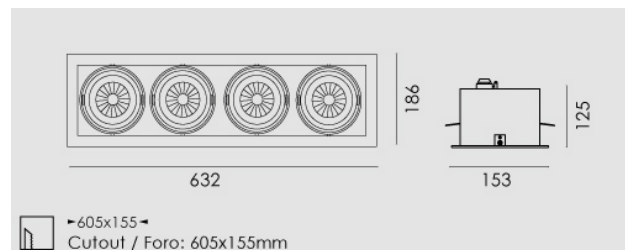

Modo Led rettangolare 4x33W/230V LED, 3000K, riflettore 24°, grigio chiaro opaco.

Modo Led rectangular 4x33W/230V LED,3000K, reflector 24°, clear matt grey.

Descrizione/Description

IT: Modo è una collezione di apparecchi da incasso che grazie al suo caratteristico gruppo ottico orientabile risulta l'ideale per spazi espositivi e commerciali. La luce potente e concentrata e le numerose varianti rendono Modo LED estremamente versatile, specialmente grazie all'orientabilità di 30° su due assi. La struttura degli apparecchi è in alluminio pressofuso verniciato. Disponibile anche nella versione senza cornice. Incassi ad 1/2/3/4 lampade, con riflettore per fascio da 24° o 40°. Orientabile di 30° su due assi.

ENG: Modo is a collection of recessed lights which is ideal for exhibition and commercial spaces thanks to its characteristic swivelling optical unit. Powerful, concentrated light and numerous variants make Modo LED extremely versatile, especially thanks to the fact that it can be adjusted by 30° in two axes. The structure of the lights is made of painted die-cast aluminium. Frame and frameless version. Available with the 1/2/3/4 lamps versions, 24 ° or 40 ° beam angle. Optical group that can be oriented at 30° on two axis.

Codice/Code	MOD.5234.158.37
Tonalità/Light tone	3000K
Potenza/Power	4x33W
Fusso luminoso/Luminous flux	13501 lm - 14000 lm
Colore/Color	Grigio chiaro opaco
Fascio luminoso/Light beam	Fascio 24°
Driver/Driver	Driver On/Off