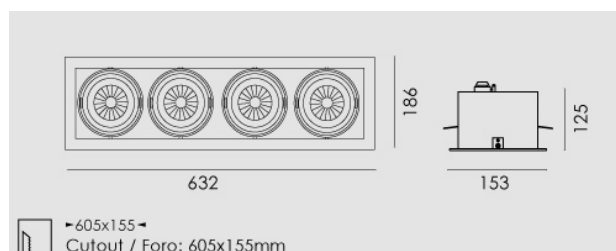

Modo Led rettangolare 4x33W/230V LED, 4000K, riflettore 40°, grigio chiaro opaco.

Modo Led rectangular 4x33W/230V LED, 4000K, reflector 40°, clear matt grey.

**Descrizione/Description**

IT: Modo è una collezione di apparecchi da incasso che grazie al suo caratteristico gruppo ottico orientabile risulta l'ideale per spazi espositivi e commerciali. La luce potente e concentrata e le numerose varianti rendono Modo LED estremamente versatile, specialmente grazie all'orientabilità di 30° su due assi. La struttura degli apparecchi è in alluminio pressofuso verniciato. Disponibile anche nella versione senza cornice. Incassi ad 1/2/3/4 lampade, con riflettore per fascio da 24° o 40°. Orientabile di 30° su due assi.

ENG: Modo is a collection of recessed lights which is ideal for exhibition and commercial spaces thanks to its characteristic swivelling optical unit. Powerful, concentrated light and numerous variants make Modo LED extremely versatile, especially thanks to the fact that it can be adjusted by 30° in two axes. The structure of the lights is made of painted die-cast aluminium. Frame and frameless version. Available with the 1/2/3/4 lamps versions, 24° or 40° beam angle. Optical group that can be oriented at 30° on two axis.

<b>Codice/Code</b>	MOD.5234.257.37
<b>Tonalità/Light tone</b>	4000K
<b>Potenza/Power</b>	4x33W
<b>Fusso luminoso/Luminous flux</b>	14001 lm - 14500 lm
<b>Colore/Color</b>	Grigio chiaro opaco
<b>Fascio luminoso/Light beam</b>	Fascio 40°
<b>Driver/Driver</b>	Driver On/Off