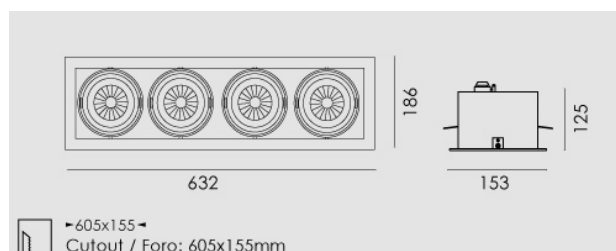

Modo Led rettangolare 4x33W/230V LED, 3000K, riflettore 40°, grigio chiaro opaco.

Modo Led rectangular 4x33W/230V LED,3000K, reflector 40°, clear matt grey.

Descrizione/Description

IT: Modo è una collezione di apparecchi da incasso che grazie al suo caratteristico gruppo ottico orientabile risulta l'ideale per spazi espositivi e commerciali. La luce potente e concentrata e le numerose varianti rendono Modo LED estremamente versatile, specialmente grazie all'orientabilità di 30° su due assi. La struttura degli apparecchi è in alluminio pressofuso verniciato. Disponibile anche nella versione senza cornice. Incassi ad 1/2/3/4 lampade, con riflettore per fascio da 24° o 40°. Orientabile di 30° su due assi.

ENG: Modo is a collection of recessed lights which is ideal for exhibition and commercial spaces thanks to its characteristic swivelling optical unit. Powerful, concentrated light and numerous variants make Modo LED extremely versatile, especially thanks to the fact that it can be adjusted by 30° in two axes. The structure of the lights is made of painted die-cast aluminium. Frame and frameless version. Available with the 1/2/3/4 lamps versions, 24 ° or 40 ° beam angle. Optical group that can be oriented at 30° on two axis.

Codice/Code	MOD.5234.258.37
Tonalità/Light tone	3000K
Potenza/Power	4x33W
Fusso luminoso/Luminous flux	13501 lm - 14000 lm
Colore/Color	Grigio chiaro opaco
Fascio luminoso/Light beam	Fascio 40°
Driver/Driver	Driver On/Off