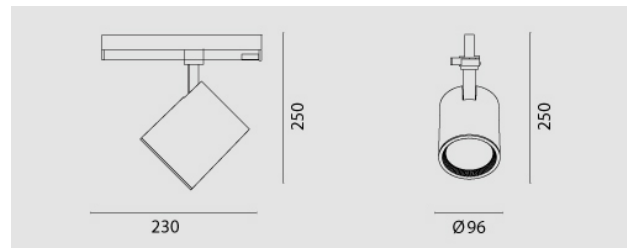

DIVA IN Dali 25W, 3000K, fascio 58°, bianco raggrinzante

DIVA is a series of led projectors for Unitrack and for wall use. Essential design and elegant proportions are the main features of its aesthetics designed to optimize passive heat management. Diva can be equipped with various reflectors or lenses. Entirely are made in Italy our Divas are highly appreciated all over the world for their excellent price/quality ratio. Body ring and arm in powder coated die-cast alluminum alloy. LED light source chip on board CRI 90 o superior, 4000K or 3000K White tone . Power from 25W to 38W. Driver included in the three phase track adapter.

Descrizione/Description

IT: Diva è una serie di proiettori a LED per binario Unitrack e per installazione a parete. Design essenziale e proporzioni eleganti sono la caratteristica principale della sua estetica studiata per ottimizzare la gestione passiva del calore. Utilizza ottiche speculari e lenti di ultima generazione. Costruita interamente in Italia, la serie Diva è apprezzata in tutto il mondo per l'eccellente rapporto qualità/prezzo. Corpo ottico, anello e braccio pressofusi in lega di alluminio. verniciatura a polveri. Sorgente luminosa a LED chip on board CRI 90 o superiore tono luce bianco 4000K o 3000K, Potenze da 25W a 38W. Alimentatore elettronico incluso nell'adattatore da binario trifase.