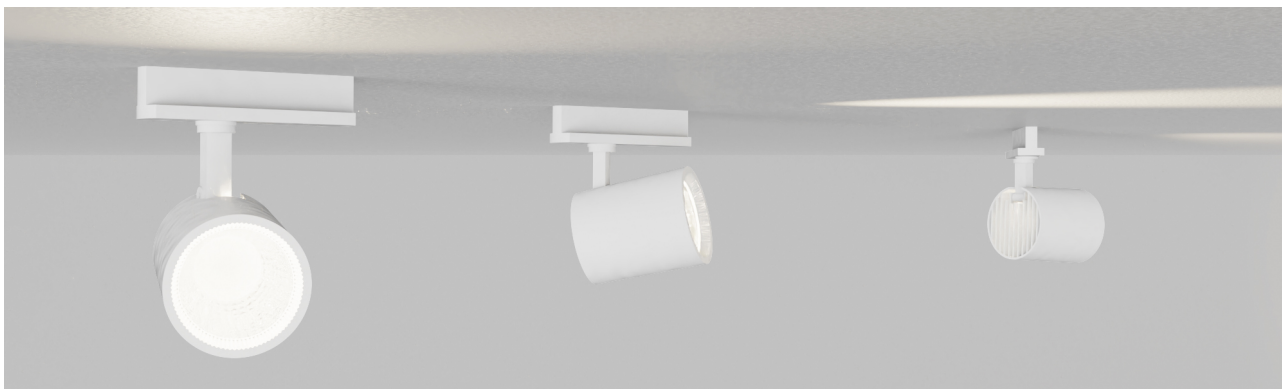

Diva In 25W, 3000K, fascio 58°, CRI90, bianco raggrinzante.

Diva In 25W, 3000K, 58° beam, CRI90, rough white.

Descrizione/Description

IT: Corpo ottico, anello e bracci pressofusi in lega di alluminio. verniciatura a polveri. Sorgente luminosa a LED chip on board CRI 90 o superiore tono luce bianco 4000K o 3000K, Potenze da 25W a 38W. Alimentatore elettronico incluso nell'adattatore da binario trifase.

ENG: Body ring and arm in powder coated die-cast aluminum alloy. LED light source chip on board CRI 90 or superior, 4000K or 3000K White tone . Power from 25W to 38W. Driver included in the three phase track adapter.

Codice/Code	MSA.4464.368.32
Tonalità/Light tone	3000K
Potenza/Power	25W
Fusso luminoso/Luminous flux	3001 lm - 3500 lm
Colore/Color	Bianco Raggrinzante
Fascio luminoso/Light beam	Fascio 58°
Driver/Driver	Driver On/Off

Accessori/Accessories

MDI.EL
DIVA In / Plus, diffusore ellittico.

MDI.EL
DIVA In / Plus, elliptical lens.

MDI.FC
DIVA In / Plus, copertura riflettore satinata.

MDI.FC
DIVA In / Plus, flood satined lens.

MDI.HC
DIVA In / Plus, diffusore a nido d'ape.