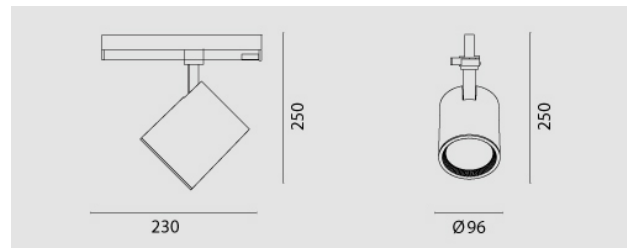

Diva In 25W, 3000K, fascio 58°, CRI90, bianco raggrinzante.

Diva In 25W, 3000K, 58° beam, CRI90, rough white.

Descrizione/Description

IT: Corpo ottico, anello e bracci pressofusi in lega di alluminio. verniciatura a polveri. Sorgente luminosa a LED chip on board CRI 90 o superiore tono luce bianco 4000K o 3000K, Potenze da 25W a 38W. Alimentatore elettronico incluso nell'adattatore da binario trifase.

ENG: Body ring and arm in powder coated die-cast aluminum alloy. LED light source chip on board CRI 90 or superior, 4000K or 3000K White tone . Power from 25W to 38W. Driver included in the three phase track adapter.