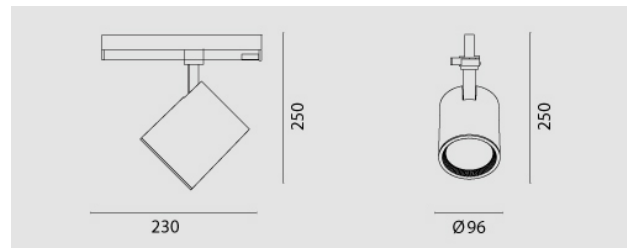

Diva In, 32W, 3000K, fascio 12,5°, CRI90, bianco raggrinzante.

Diva In, 32W, 3000K, 12,5° beam, CRI90, rouge white.

Descrizione/Description

IT: Corpo ottico, anello e braccio pressofusi in lega di alluminio. verniciatura a polveri. Sorgente luminosa a LED chip on board CRI 90 o superiore tono luce bianco 4000K o 3000K, Potenze da 25W a 38W. Alimentatore elettronico incluso nell'adattatore da binario trifase.

ENG: Body ring and arm in powder coated die-cast aluminum alloy. LED light source chip on board CRI 90 o superior, 4000K or 3000K White tone . Power from 25W to 38W. Driver included in the three phase track adapter.