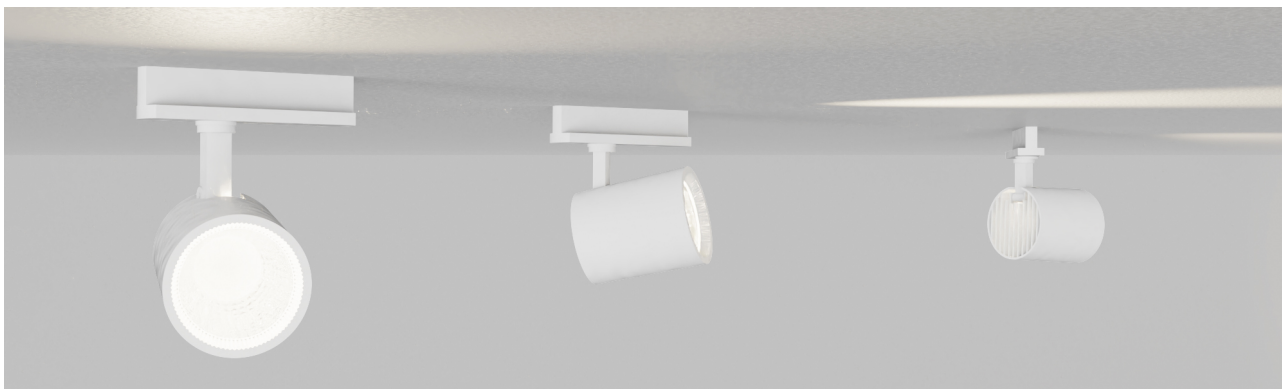

Diva In, 32W, 3000K, fascio 12,5°, CRI90, bianco raggrinzante.

Diva In, 32W, 3000K, 12,5° beam, CRI90, rouge white.

Descrizione/Description

IT: Corpo ottico, anello e braccio pressofusi in lega di alluminio. verniciatura a polveri. Sorgente luminosa a LED chip on board CRI 90 o superiore tono luce bianco 4000K o 3000K, Potenze da 25W a 38W. Alimentatore elettronico incluso nell'adattatore da binario trifase.

ENG: Body ring and arm in powder coated die-cast aluminum alloy. LED light source chip on board CRI 90 o superior, 4000K or 3000K White tone . Power from 25W to 38W. Driver included in the three phase track adapter.

Codice/Code	MSA.4465.168.32
Tonalità/Light tone	3000K
Potenza/Power	32W
Fusso luminoso/Luminous flux	4001 lm - 4500 lm
Colore/Color	Bianco Raggrinzante
Fascio luminoso/Light beam	Fascio 12.5°
Driver/Driver	Driver On/Off

Accessori/Accessories

MDI.EL
DIVA In / Plus, diffusore ellittico.

MDI.EL
DIVA In / Plus, elliptical lens.

MDI.FC
DIVA In / Plus, copertura riflettore satinata.

MDI.FC
DIVA In / Plus, flood satined lens.

MDI.HC
DIVA In / Plus, diffusore a nido d'ape.