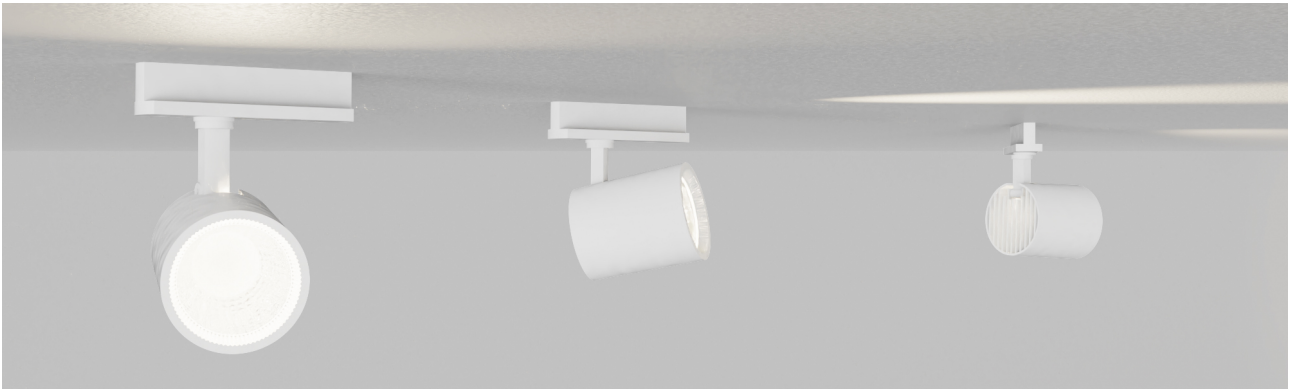

Diva In, 32W, 4000K, fascio 37°, CRI90, bianco raggrinzante.

Diva In, 32W, 4000K, 37° beam, CRI90, rouge white.

Descrizione/Description

IT: Corpo ottico, anello e braccio pressofusi in lega di alluminio. verniciatura a polveri. Sorgente luminosa a LED chip on board CRI 90 o superiore tono luce bianco 4000K o 3000K, Potenze da 25W a 38W. Alimentatore elettronico incluso nell'adattatore da binario trifase.

ENG: Body ring and arm in powder coated die-cast aluminum alloy. LED light source chip on board CRI 90 or superior, 4000K or 3000K White tone . Power from 25W to 38W. Driver included in the three phase track adapter.

Codice/Code	MSA.4465.267.32
Tonalità/Light tone	4000K
Potenza/Power	32W
Fusso luminoso/Luminous flux	4001 lm - 4500 lm
Colore/Color	Bianco Raggrinzante
Fascio luminoso/Light beam	Fascio 37°
Driver/Driver	Driver On/Off

Accessori/Accessories

MDI.EL
DIVA In / Plus, diffusore ellittico.

MDI.EL
DIVA In / Plus, elliptical lens.

MDI.FC
DIVA In / Plus, copertura riflettore satinata.

MDI.FC
DIVA In / Plus, flood satined lens.

MDI.HC
DIVA In / Plus, diffusore a nido d'ape.