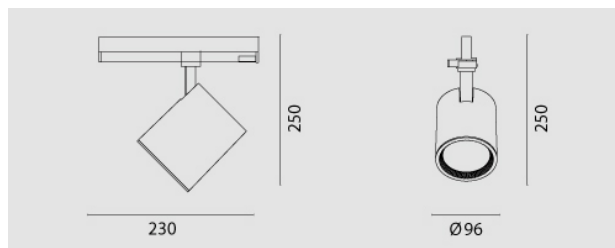

Diva In, 32W, 4000K, fascio 37°, CRI90, bianco raggrinzante.

Diva In, 32W, 4000K, 37° beam, CRI90, rouge white.

Descrizione/Description

IT: Corpo ottico, anello e braccio pressofusi in lega di alluminio. verniciatura a polveri. Sorgente luminosa a LED chip on board CRI 90 o superiore tono luce bianco 4000K o 3000K, Potenze da 25W a 38W. Alimentatore elettronico incluso nell'adattatore da binario trifase.

ENG: Body ring and arm in powder coated die-cast aluminum alloy. LED light source chip on board CRI 90 or superior, 4000K or 3000K White tone . Power from 25W to 38W. Driver included in the three phase track adapter.