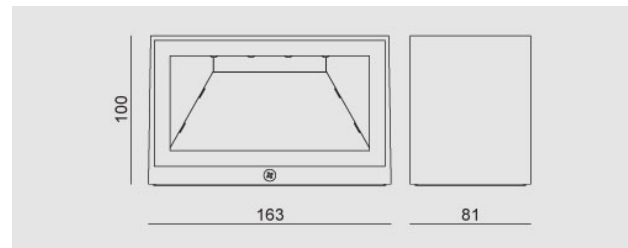

Mini Apollo Led 9,6W 752lm 4000K, luce diretta, Driver incluso, Grigio Antracite

Mini Apollo, Led 8x1,2W, 4000K natural white tone,752lm, direct emission, driver included, anthracite grey.

### Descrizione/Description

IT: Apollo è una famiglia di prodotti che risulta ideale per l'illuminazione di facciate, percorsi in esterni e luoghi in cui sia richiesto un elevato grado di protezione. È disponibile in diverse dimensioni ed utilizzi, in versione a luce diretta e diretta/indiretta. La sua forma essenziale lo rende adatto alle ambientazioni più diverse, dalle domestiche ai grandi spazi architettonici. La struttura è in fusione di alluminio verniciato a polveri epossipoliestere. vetro temperato trasparente/sabbiato. LED: tono luce bianco 4000K o 3000K, emissione diretta e diretta/indiretta, con lenti a fascio stretto e largo, con riflettore a fascio largo o luce diffusa. Potenze a partire da 4,8W/456lm luce diretta fino a 9,6W/752lm luce diretta/indiretta.

ENG: Apollo is a family of products ideal to enlighten facades, external pathways and environments where an high IP rate is needed. It available in different versions sizes and for different uses. It's essential shape makes it adapt to many different environments, from domestic ones to the big architectural buildings. The structure is in die cast aluminum powder coated. LED: 4000K or 3000K white light tone, emission direct and direct / indirect, with narrow or wide beam lenses, wide beam reflector or diffuse beam. Powers from 4,8W/456lm with direct light up to 9,6W/752lm direct/indirect light.