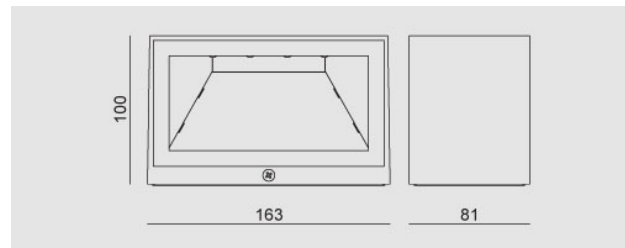

Mini Apollo Led 9,6W 752lm 4000K, luce diretta,
Driver incluso, bianco raggrinzante

Apollo is a family of products ideal to enlighten facades, external pathways and environments where an high IP rate is needed. It available in different versions sizes and for different uses. It's essential shape makes it adapt to many different environments, from domestic ones to the big architectural buildings. The structure is in die cast aluminum powder coated. LED: 4000K or 3000K white light tone, emission direct and direct / indirect, with narrow or wide beam lenses, wide beam reflector or diffuse beam. Powers from 4,8W/456lm with direct light up to 9,6W/752lm direct/indirect light.

Descrizione/Description

IT: Apollo è una famiglia di prodotti che risulta ideale per l'illuminazione di facciate, percorsi in esterni e luoghi in cui sia richiesto un elevato grado di protezione. È disponibile in diverse dimensioni ed utilizzi, in versione a luce diretta e diretta/indiretta. La sua forma essenziale lo rende adatto alle ambientazioni più diverse, dalle domestiche ai grandi spazi architettonici. La struttura è in fusione di alluminio verniciato a polveri epossipoliestere. vetro temperato trasparente/sabbiato. LED: tono luce bianco 4000K o 3000K, emissione diretta e diretta/indiretta, con lenti a fascio stretto e largo, con riflettore a fascio largo o luce diffusa. Potenze a partire da 4,8W/456lm luce diretta fino a 9,6W/752lm luce diretta/indiretta.