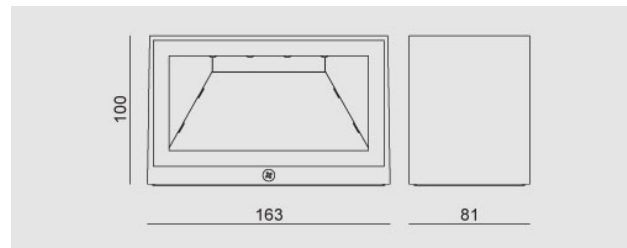

Mini Apollo Led 9,6W 752lm 4000K, luce diretta, Driver incluso, nero raggrinzante

Mini Apollo rough black, Led 8x1,2W, 4000K natural white tone,752lm, direct emission, driver included.

Descrizione/Description

IT: Apollo è una famiglia di prodotti che risulta ideale per l'illuminazione di facciate, percorsi in esterni e luoghi in cui sia richiesto un elevato grado di protezione. È disponibile in diverse dimensioni ed utilizzi, in versione a luce diretta e diretta/indiretta. La sua forma essenziale lo rende adatto alle ambientazioni più diverse, dalle domestiche ai grandi spazi architettonici. La struttura è in fusione di alluminio verniciato a polveri epossipoliestere. vetro temperato trasparente/sabbiato. LED: tono luce bianco 4000K o 3000K, emissione diretta e diretta/indiretta, con lenti a fascio stretto e largo, con riflettore a fascio largo o luce diffusa. Potenze a partire da 4,8W/456lm luce diretta fino a 9,6W/752lm luce diretta/indiretta.

ENG: Apollo is a family of products ideal to enlighten facades, external pathways and environments where an high IP rate is needed. It available in different versions sizes and for different uses. It's essential shape makes it adapt to many different environments, from domestic ones to the big architectural buildings. The structure is in die cast aluminum powder coated. LED: 4000K or 3000K white light tone, emission direct and direct / indirect, with narrow or wide beam lenses, wide beam reflector or diffuse beam. Powers from 4,8W/456lm with direct light up to 9,6W/752lm direct/indirect light.