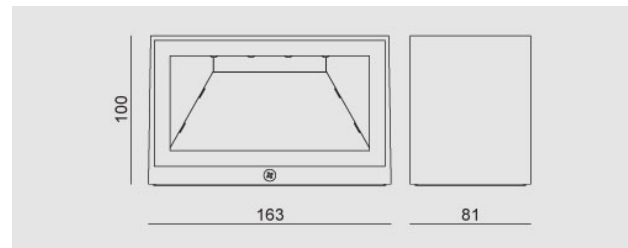

Mini Apollo Led 9,6W, 4000K, diretto, driver incluso.
Grigio chiaro opaco.

Mini Apollo Led 8x1,2W 4000K natural white tone,
752lm, direct emission, driver included, clear matt
grey.

Descrizione/Description

IT: Apollo è una famiglia di prodotti che risulta ideale per l'illuminazione di facciate, percorsi in esterni e luoghi in cui sia richiesto un elevato grado di protezione. È disponibile in diverse dimensioni ed utilizzi, in versione a luce diretta e diretta/indiretta. La sua forma essenziale lo rende adatto alle ambientazioni più diverse, dalle domestiche ai grandi spazi architettonici. La struttura è in fusione di alluminio verniciato a polveri epossipoliestere. vetro temperato trasparente/sabbiato. LED: tono luce bianco 4000K o 3000K, emissione diretta e diretta/indiretta, con lenti a fascio stretto e largo, con riflettore a fascio largo o luce diffusa. Potenze a partire da 4,8W/456lm luce diretta fino a 9,6W/752lm luce diretta/indiretta.

ENG: Apollo is a family of products ideal to enlighten facades, external pathways and environments where an high IP rate is needed. It available in different versions sizes and for different uses. It's essential shape makes it adapt to many different environments, from domestic ones to the big architectural buildings. The structure is in die cast aluminum powder coated. LED: 4000K or 3000K white light tone, emission direct and direct / indirect, with narrow or wide beam lenses, wide beam reflector or diffuse beam. Powers from 4,8W/456lm with direct light up to 9,6W/752lm direct/indirect light.