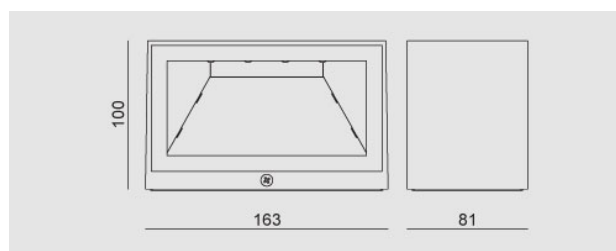

Mini Apollo Led 9,6W 680lm 3000K, luce diretta, Driver incluso, Grigio Antracite

Mini Apollo, Led 8x1,2W 3000K warm white tone, 680lm, direct emission, driver included, anthracite grey.

### Descrizione/Description

IT: Apollo è una famiglia di prodotti che risulta ideale per l'illuminazione di facciate, percorsi in esterni e luoghi in cui sia richiesto un elevato grado di protezione. È disponibile in diverse dimensioni ed utilizzi, in versione a luce diretta e diretta/indiretta. La sua forma essenziale lo rende adatto alle ambientazioni più diverse, dalle domestiche ai grandi spazi architettonici. La struttura è in fusione di alluminio verniciato a polveri epossipoliestere. vetro temperato trasparente/sabbiato. LED: tono luce bianco 4000K o 3000K, emissione diretta e diretta/indiretta, con lenti a fascio stretto e largo, con riflettore a fascio largo o luce diffusa. Potenze a partire da 4,8W/456lm luce diretta fino a 9,6W/752lm luce diretta/indiretta.

ENG: Apollo is a family of products ideal to enlighten facades, external pathways and environments where an high IP rate is needed. It available in different versions sizes and for different uses. It's essential shape makes it adapt to many different environments, from domestic ones to the big architectural buildings. The structure is in die cast aluminum powder coated. LED: 4000K or 3000K white light tone, emission direct and direct / indirect, with narrow or wide beam lenses, wide beam reflector or diffuse beam. Powers from 4,8W/456lm with direct light up to 9,6W/752lm direct/indirect light.