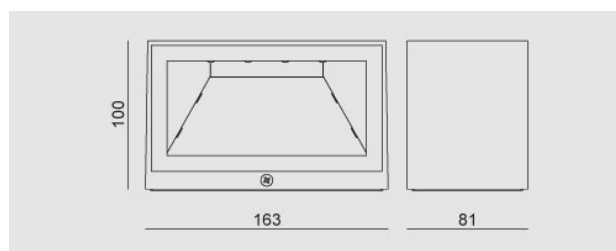

Mini Apollo Led 9,6W 680lm 3000K, luce diretta,
Driver incluso, bianco raggrinzante

Apollo is a family of products ideal to enlighten facades, external pathways and environments where an high IP rate is needed. It's available in different versions sizes and for different uses. It's essential shape makes it adapt to many different environments, from domestic ones to the big architectural buildings. The structure is in die cast aluminum powder coated. LED: 4000K or 3000K white light tone, emission direct and direct / indirect, with narrow or wide beam lenses, wide beam reflector or diffuse beam. Powers from 4,8W/456lm with direct light up to 9,6W/752lm direct/indirect light.

Descrizione/Description

IT: Apollo è una famiglia di prodotti che risulta ideale per l'illuminazione di facciate, percorsi in esterni e luoghi in cui sia richiesto un elevato grado di protezione. È disponibile in diverse dimensioni ed utilizzi, in versione a luce diretta e diretta/indiretta. La sua forma essenziale lo rende adatto alle ambientazioni più diverse, dalle domestiche ai grandi spazi architettonici. La struttura è in fusione di alluminio verniciato a polveri epossipoliestere. vetro temperato trasparente/sabbiato. LED: tono luce bianco 4000K o 3000K, emissione diretta e diretta/indiretta, con lenti a fascio stretto e largo, con riflettore a fascio largo o luce diffusa. Potenze a partire da 4,8W/456lm luce diretta fino a 9,6W/752lm luce diretta/indiretta.