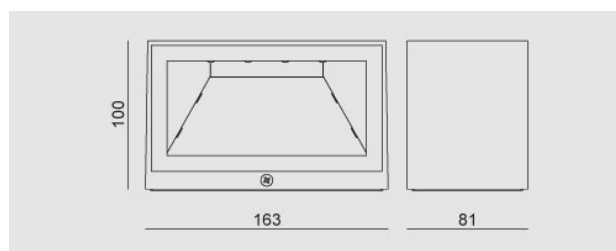

Mini Apollo Led 9,6W 680lm 3000K, luce diretta,
Driver incluso, nero raggrinzante

Apollo is a family of products ideal to enlighten facades, external pathways and environments where an high IP rate is needed. It's available in different versions sizes and for different uses. It's essential shape makes it adapt to many different environments, from domestic ones to the big architectural buildings. The structure is in die cast aluminum powder coated. LED: 4000K or 3000K white light tone, emission direct and direct / indirect, with narrow or wide beam lenses, wide beam reflector or diffuse beam. Powers from 4,8W/456lm with direct light up to 9,6W/752lm direct/indirect light.

Descrizione/Description

IT: Apollo è una famiglia di prodotti che risulta ideale per l'illuminazione di facciate, percorsi in esterni e luoghi in cui sia richiesto un elevato grado di protezione. È disponibile in diverse dimensioni ed utilizzi, in versione a luce diretta e diretta/indiretta. La sua forma essenziale lo rende adatto alle ambientazioni più diverse, dalle domestiche ai grandi spazi architettonici. La struttura è in fusione di alluminio verniciato a polveri epossipoliestere. vetro temperato trasparente/sabbiato. LED: tono luce bianco 4000K o 3000K, emissione diretta e diretta/indiretta, con lenti a fascio stretto e largo, con riflettore a fascio largo o luce diffusa. Potenze a partire da 4,8W/456lm luce diretta fino a 9,6W/752lm luce diretta/indiretta.