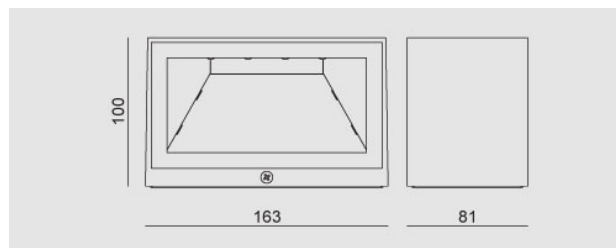

Mini Apollo Led 9,6W, 3000K, direct, driver incluso.  
Grigio chiaro opaco.

Mini Apollo Led 9,6W, 3000K, diretto, driver incluso.  
Clear matt grey.

### Descrizione/Description

IT: Apollo è una famiglia di prodotti che risulta ideale per l'illuminazione di facciate, percorsi in esterni e luoghi in cui sia richiesto un elevato grado di protezione. È disponibile in diverse dimensioni ed utilizzi, in versione a luce diretta e diretta/indiretta. La sua forma essenziale lo rende adatto alle ambientazioni più diverse, dalle domestiche ai grandi spazi architettonici. La struttura è in fusione di alluminio verniciato a polveri epossipoliestere. vetro temperato trasparente/sabbiato. LED: tono luce bianco 4000K o 3000K, emissione diretta e diretta/indiretta, con lenti a fascio stretto e largo, con riflettore a fascio largo o luce diffusa. Potenze a partire da 4,8W/456lm luce diretta fino a 9,6W/752lm luce diretta/indiretta.

ENG: Apollo is a family of products ideal to enlighten facades, external pathways and environments where an high IP rate is needed. It available in different versions sizes and for different uses. It's essential shape makes it adapt to many different environments, from domestic ones to the big architectural buildings. The structure is in die cast aluminum powder coated. LED: 4000K or 3000K white light tone, emission direct and direct / indirect, with narrow or wide beam lenses, wide beam reflector or diffuse beam. Powers from 4,8W/456lm with direct light up to 9,6W/752lm direct/indirect light.