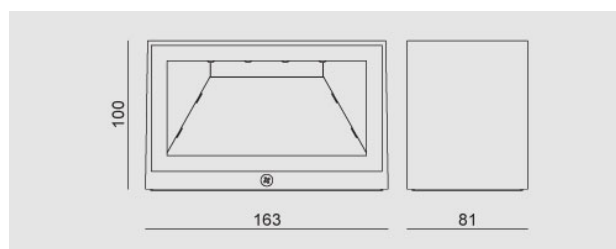

Mini Apollo Led 9,6W 680lm 3000K, emissione dir./indir. Driver incluso, bianco raggrinzante

Apollo is a family of products ideal to enlighten facades, external pathways and environments where an high IP rate is needed. It's available in different versions sizes and for different uses. It's essential shape makes it adapt to many different environments, from domestic ones to the big architectural buildings. The structure is in die cast aluminum powder coated. LED: 4000K or 3000K white light tone, emission direct and direct / indirect, with narrow or wide beam lenses, wide beam reflector or diffuse beam. Powers from 4,8W/456lm with direct light up to 9,6W/752lm direct/indirect light.

Descrizione/Description

IT: Apollo è una famiglia di prodotti che risulta ideale per l'illuminazione di facciate, percorsi in esterni e luoghi in cui sia richiesto un elevato grado di protezione. È disponibile in diverse dimensioni ed utilizzi, in versione a luce diretta e diretta/indiretta. La sua forma essenziale lo rende adatto alle ambientazioni più diverse, dalle domestiche ai grandi spazi architettonici. La struttura è in fusione di alluminio verniciato a polveri epossipoliestere. vetro temperato trasparente/sabbiato. LED: tono luce bianco 4000K o 3000K, emissione diretta e diretta/indiretta, con lenti a fascio stretto e largo, con riflettore a fascio largo o luce diffusa. Potenze a partire da 4,8W/456lm luce diretta fino a 9,6W/752lm luce diretta/indiretta.