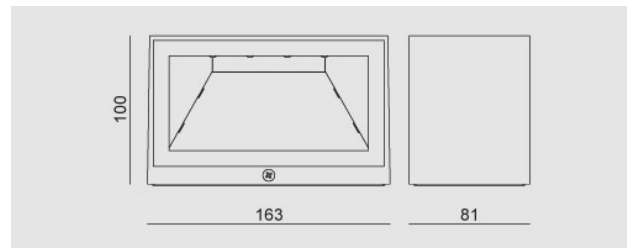

Mini Apollo Led 9,6W, 3000K, diretto/indiretto, driver incluso. Grigio chiaro opaco.

Mini Apollo Led 9,6W, 3000K, direct/indirect, driver incluso. Clear matt grey.

Descrizione/Description

IT: Apollo è una famiglia di prodotti che risulta ideale per l'illuminazione di facciate, percorsi in esterni e luoghi in cui sia richiesto un elevato grado di protezione. È disponibile in diverse dimensioni ed utilizzi, in versione a luce diretta e diretta/indiretta. La sua forma essenziale lo rende adatto alle ambientazioni più diverse, dalle domestiche ai grandi spazi architettonici. La struttura è in fusione di alluminio verniciato a polveri epossipoliestere. vetro temperato trasparente/sabbiato. LED: tono luce bianco 4000K o 3000K, emissione diretta e diretta/indiretta, con lenti a fascio stretto e largo, con riflettore a fascio largo o luce diffusa. Potenze a partire da 4,8W/456lm luce diretta fino a 9,6W/752lm luce diretta/indiretta.

ENG: Apollo is a family of products ideal to enlighten facades, external pathways and environments where an high IP rate is needed. It available in different versions sizes and for different uses. It's essential shape makes it adapt to many different environments, from domestic ones to the big architectural buildings. The structure is in die cast aluminum powder coated. LED: 4000K or 3000K white light tone, emission direct and direct / indirect, with narrow or wide beam lenses, wide beam reflector or diffuse beam. Powers from 4,8W/456lm with direct light up to 9,6W/752lm direct/indirect light.

Codice/Code	MTA.5417.258.37
Tonalità/Light tone	3000K
Potenza/Power	9,6W
Fusso luminoso/Luminous flux	501 lm - 1000 lm
Colore/Color	Grigio chiaro opaco
Driver/Driver	Driver On/Off