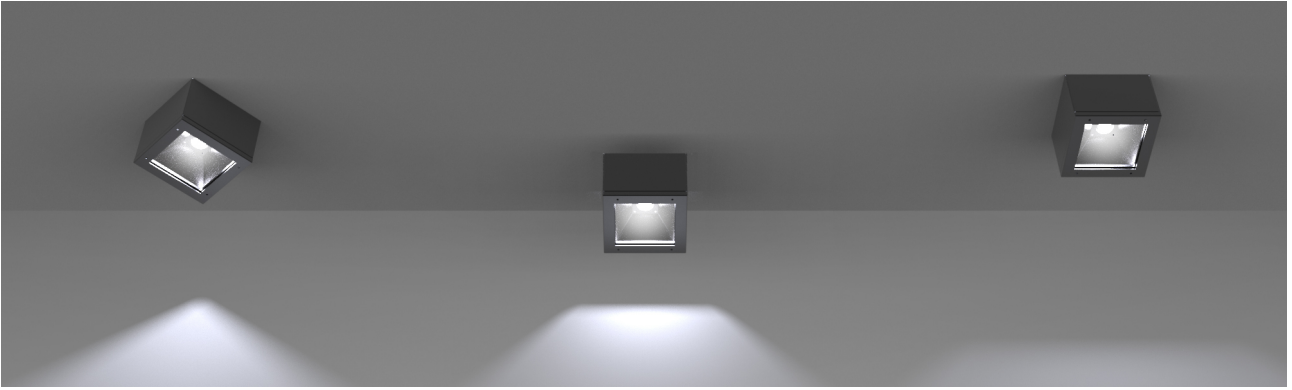

Mini Orfeo Led 12,5W 4000K, fascio 60°, driver incluso, bianco raggrinzante. Diffusore trasparente.

Mini Orfeo Led 12,5W 4000K, 60° beam, driver included, rough white. Clear diffuser.

Descrizione/Description

IT: Faretto quadrato dal design essenziale disponibile in molteplici varianti. Pensato per l'esterno per illuminare porticati, scale balconate e terrazzi può essere utilizzato anche in interni per illuminare ingressi, halls e corridoi. Realizzato in alluminio pressofuso e diffusore in vetro temperato trasparente o satinato è disponibile in diversi colori. Dimensioni: 155x155 mm.

ENG: Square spotlight with an essential design available in many variations. Designed for outdoors to illuminate porches, stairs, balconies and terraces, it can also be used indoors to illuminate entrances, halls and corridors. The body is made of die-cast aluminum and tempered transparent or satined glass diffuser and it is available in different colors. Dimensions : 155x155mm.

Codice/Code	MTP.5411.057.32
Tonalità/Light tone	4000K
Potenza/Power	12,5W
Fusso luminoso/Luminous flux	2501 lm - 3000 lm
Colore/Color	Bianco Raggrinzante
Fascio luminoso/Light beam	Fascio 60°
Driver/Driver	Driver On/Off