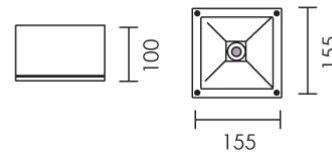

Mini Orfeo Led 12,5W 4000K, fascio 60°, driver incluso, bianco raggrinzante. Diffusore trasparente.

Mini Orfeo Led 12,5W 4000K, 60° beam, driver included, rough white. Clear diffuser.

Descrizione/Description

IT: Faretto quadrato dal design essenziale disponibile in molteplici varianti. Pensato per l'esterno per illuminare porticati, scale balconate e terrazzi può essere utilizzato anche in interni per illuminare ingressi, halls e corridoi. Realizzato in alluminio pressofuso e diffusore in vetro temperato trasparente o satinato è disponibile in diversi colori. Dimensioni: 155x155 mm.

ENG: Square spotlight with an essential design available in many variations. Designed for outdoors to illuminate porches, stairs, balconies and terraces, it can also be used indoors to illuminate entrances, halls and corridors. The body is made of die-cast aluminum and tempered transparent or satined glass diffuser and it is available in different colors. Dimensions : 155x155mm.